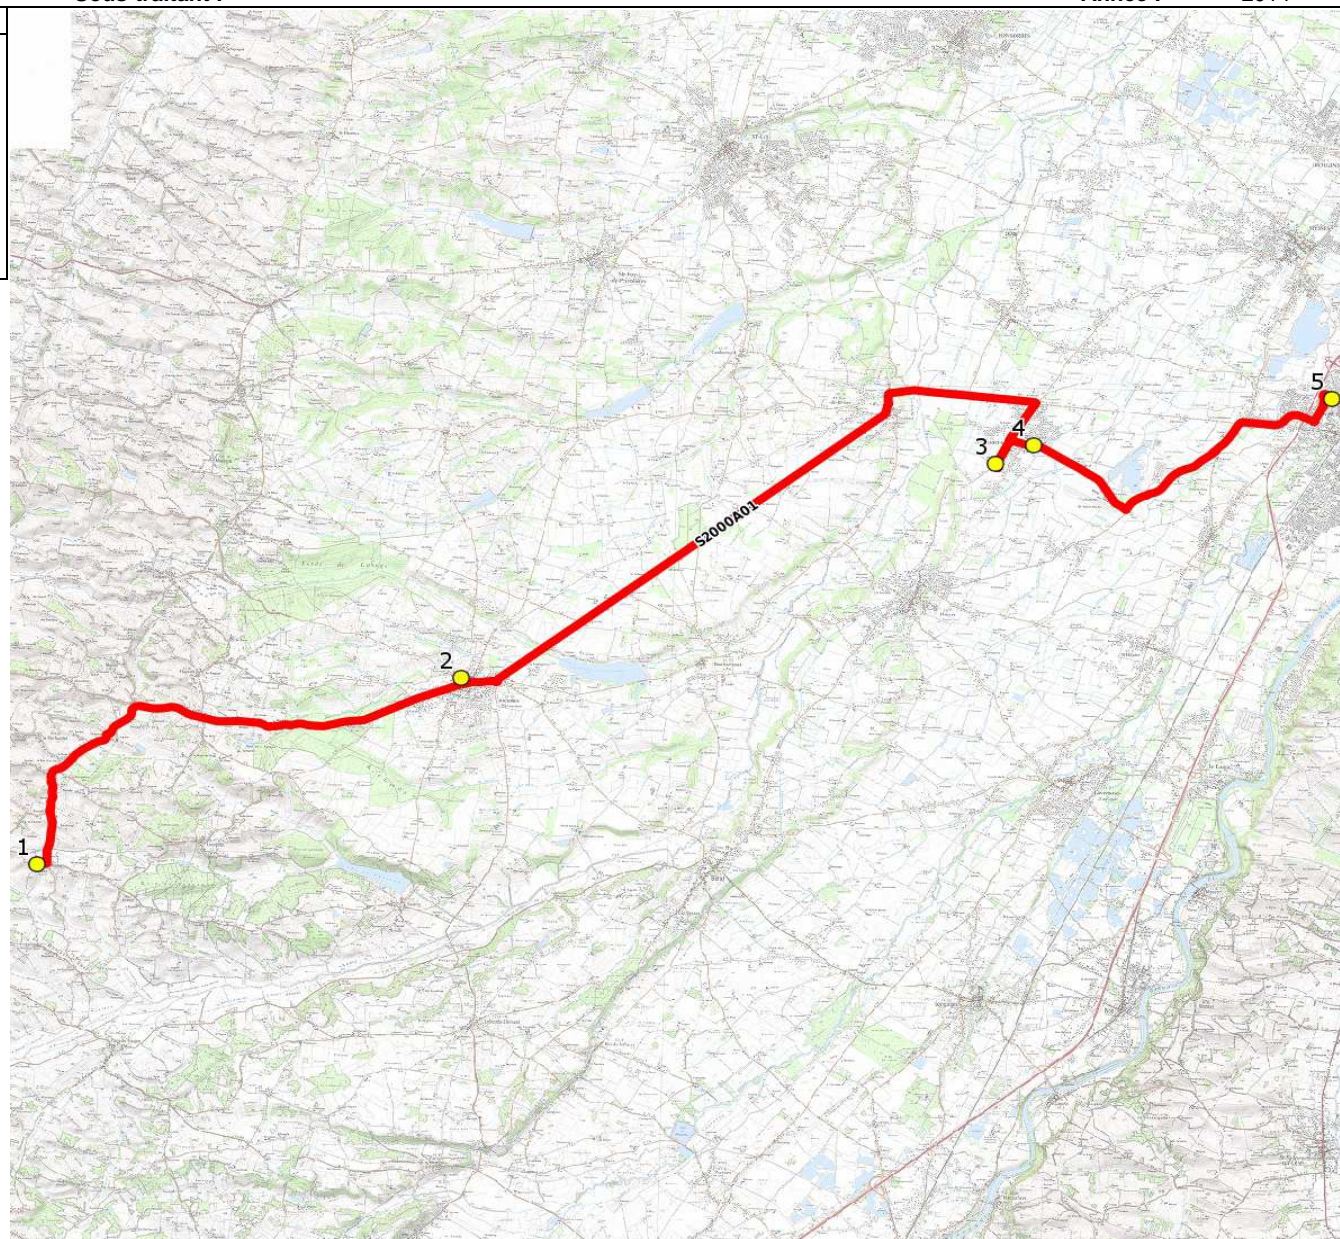

<b>Mise à jour :</b> 20/08/2018	<b>Ligne :</b> RIEUMES-LYCEE DE GAULLE MURET	<b>Ligne N° :</b> S2000
<b>Marché (année de notification-durée) :</b> 2018-7	<b>Transporteur :</b> VNI-TRANSEUROCARS	<b>Km en charge :</b> 35 Km
<b>Nombre de places assises :</b> 59 pl	<b>Sous-traitant :</b>	<b>Année :</b> 2014

<b>ITINERAIRE INDICATIF (ALLER)</b>	<b>LMMJV--</b>
SAJAS	
1. ABCDn1474 Village	07:10
RIEUMES	
2. Aribus Le Foirail	07:25
LABASTIDETTE	
3. Aribus Marcus	07:45
4. Rte Aérodrome/Ch Mûriers	07:50
MURET	
5. Lycée/LP Charles de Gaulle	08:05

# DIRECTION DES TRANSPORTS

<b>Mise à jour :</b> 20/08/2018	<b>Ligne :</b> RIEUMES-LYCEE DE GAULLE MURET	<b>Ligne N° :</b> S2000
<b>Marché (année de notification-durée) :</b> 2018-7	<b>Transporteur :</b> VNI-TRANSEUROCARS	<b>Km en charge :</b> 35 Km
<b>Nombre de places assises :</b> 59 pl	<b>Sous-traitant :</b>	<b>Année :</b> 2014

ITINERAIRE INDICATIF (RETOUR)	LM-JV--	Merc
MURET		
1. Lycée/LP Charles de Gaulle	17:35	13:30
LABASTIDETTE		
2. Rte Aérodrome/Ch Mûriers	17:50	13:45
3. Aribus Marcus	17:55	13:50
RIEUMES		
4. Aribus Le Foirail	18:15	14:10
SAJAS		
5. ABCDn1474 Village	18:30	14:25