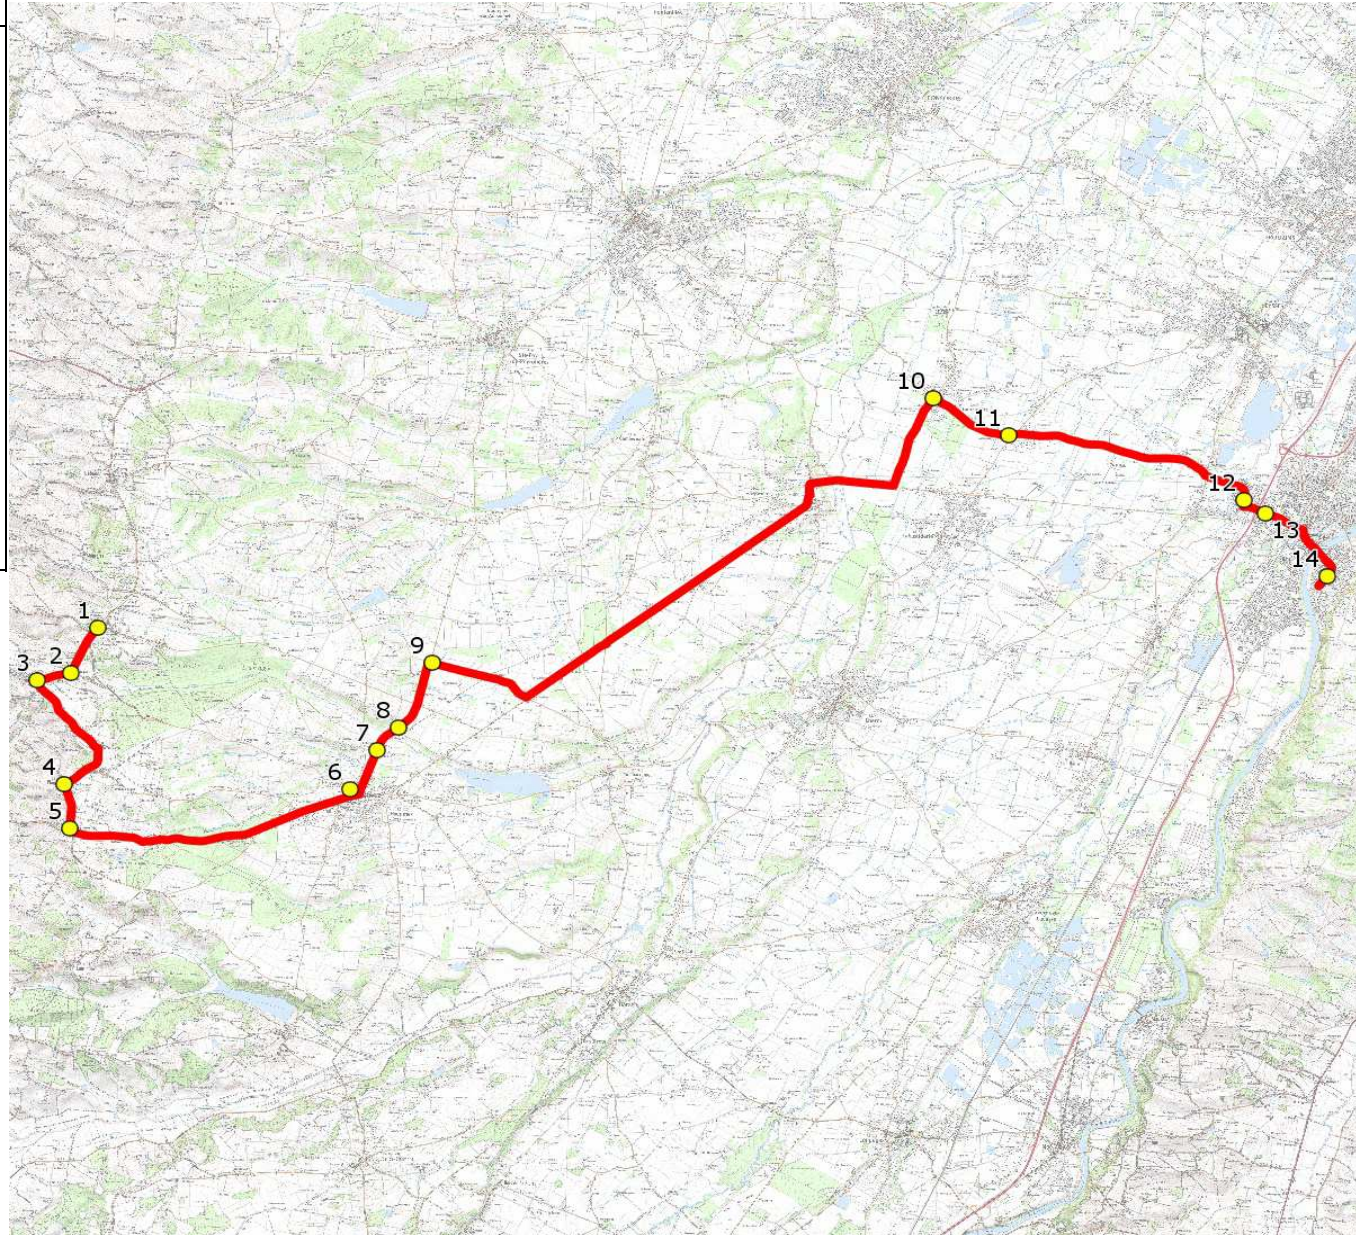

Mise à jour : 15/08/2017	Ligne : LAHAGE-LYCEE MURET	Ligne N° : S2048
Marché (année de notification-durée) : 2015-6	Transporteur : VNI-TRANSEUROCARS	Km en charge : 35 Km
Nombre de places assises : 55 pl	Sous-traitant :	Année : 2010

ITINERAIRE INDICATIF (ALLER)	LMMJV--
LAHAGE	
1. ABCDn0443 Salle des Fêtes FORGUES	06:50
2. RD58/RD58c/Bergès	06:52
3. ABCDn0402 Village PLAGNOLE	06:53
4. Ecole	06:56
5. ABCDn0460 Pesquières RIEUMES	06:57
6. Le Foirail	07:04
7. ABCDn1283 Sibié	07:06
8. ABCDn1284 Estarguès	07:07
9. RD7c/Ruisseau LAMASQUERE	07:09
10. Ecole	07:22
11. ABCDn1245 Moundas MURET	07:24
12. Aribus Genevoix	07:30
13. Aribus Peyramont	07:31
14. Lycée Pierre d'Aragon	07:45

Mise à jour : 15/08/2017	Ligne : LAHAGE-LYCEE MURET	Ligne N° : S2048
Marché (année de notification-durée) : 2015-6	Transporteur : VNI-TRANSEUROCARS	Km en charge : 34 Km
Nombre de places assises : 55 pl	Sous-traitant :	Année : 2010

ITINERAIRE INDICATIF (RETOUR)	LM-JV--	Merc
MURET		
1. Lycée Pierre d'Aragon	17:40	13:10
2. Aribus Peyramont	17:47	13:17
3. Vis à vis Genevoix	17:48	13:18
4. Bd Lamasquère/Ch Pol Pouchet	17:50	13:20
LAMASQUERE		
5. ABCDn1245 Moundas	17:54	13:24
6. Ecole	17:56	13:26
RIEUMES		
7. RD7c/Ruisseau	18:09	13:39
8. ABCDn1284 Estarguès	18:11	13:41
9. ABCDn1283 Sibié	18:12	13:42
10. Le Foirail	18:14	13:44
PLAGNOLE		
11. ABCDn0460 Pesquières	18:21	13:51
12. Ecole	18:22	13:52
FORGUES		
13. ABCDn0402 Village	18:25	13:55
14. RD58/RD58c/Bergès	18:26	13:56
LAHAGE		
15. ABCDn0443 Salle des Fêtes	18:28	13:58