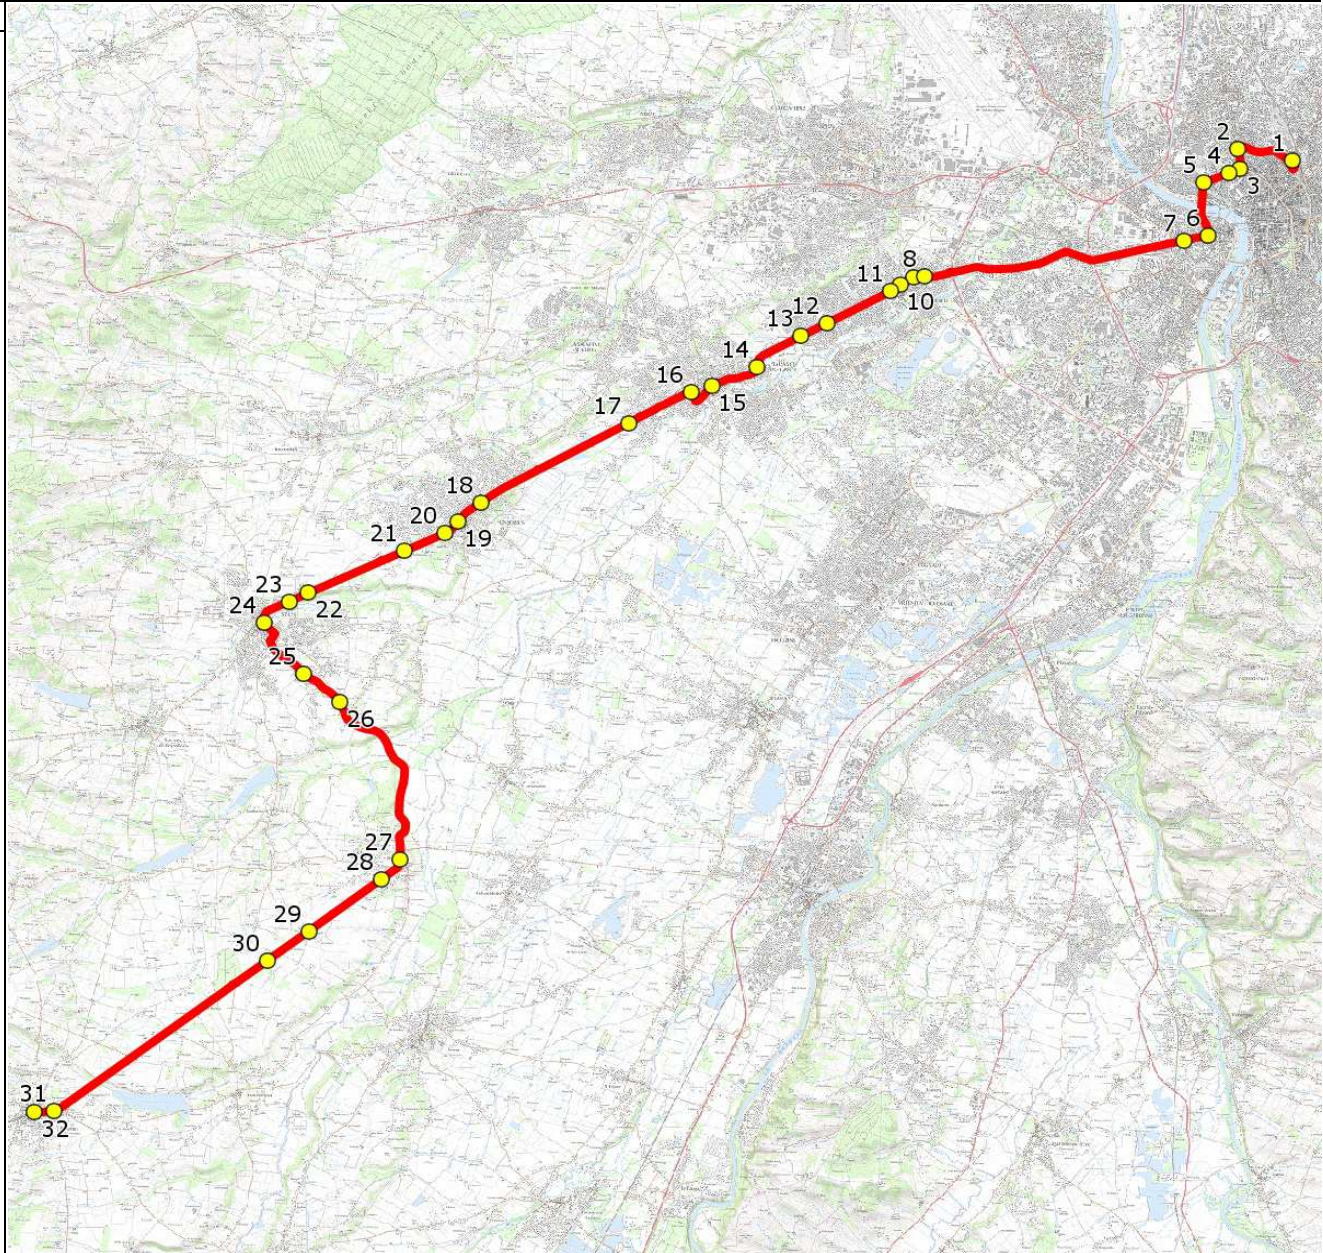

Mise à jour : 27/08/2013

Ligne : TOULOUSE-LP LE SAVES RIEUMES

Ligne N° : S2070 / 84H01

Marché (année de notification-durée) :

Transporteur : REGIE DEPARTEMENTALE DES TRANSPORTS

Km en charge : 45 Km

Nombre de places assises :

Sous-traitant :

Année :

**ITINERAIRE INDICATIF (ALLER)**

**LMMJV--**

TOULOUSE	
1. Gare Routière	07:10
2. Av Serres/Ar Pont des Minimes	07:14
3. Bd Lascrosses/Ar Arnaud Bernard	07:15
4. Bd Lascrosses/Ar Compans Cafarell	07:16
5. Bd Lascrosses/Ar Héraclès	07:18
6. Av Billières/Ar StCyprien-Républ.	07:22
7. Av Billières/Ar Patte d'Oie	07:24
TOURNEFEUILLE	
8. Poteaux Centre Commercial	07:34
9. Arrêt Urbain matérialisé _Alphonse Daudet	07:35
10. Arrêt Urbain matérialisé _Montjoie	07:36
11. Abrisbus Les chênes	07:37
12. Poteaux Collège	07:40
13. Poteaux Mirabeau	07:41
PLAISANCE-DU-TOUCH	
14. ABCD 0836 Loti	07:43
15. Bd Capelles/Ar Plaisance Accueil	07:45
16. R Fauvettes/Ar Monestié	07:47
17. Rte Lombez/R Fronton/AB Fronton	07:50
FONSORBES	
18. ABCDn0020 Cimetière	07:53
19. ABCDn0019 11 Novembre 1918	07:55
20. ABCDn0018 Benech	07:56
21. Rte Tarbes/PCD Cantegraille	07:57
SAINT-LYS	
22. Poteaux Moulin de la Jalousie	07:59
23. Av Toulouse/PCD Maison Retraite	08:00
24. Av Mitterrand/PCD Eglise	08:01
25. ABCDn1665 Lot. Gavachon	08:03
26. ABCDn0882 Mathieu	08:05
SAINT-CLAR-DE-RIVIERE	
27. Place/AB/PCD Mairie	08:10
28. ABCDn1201 Lanauze	08:12
CAMBERNARD	
29. ABCDn0826 Les Galiens	08:14
POUCHARRAMET	
30. ABCDn0951 Nagut	08:15
RIEUMES	
31. ABCDn0961 Giratoire Vidal	08:19
32. LP Privé Le Savès	08:20