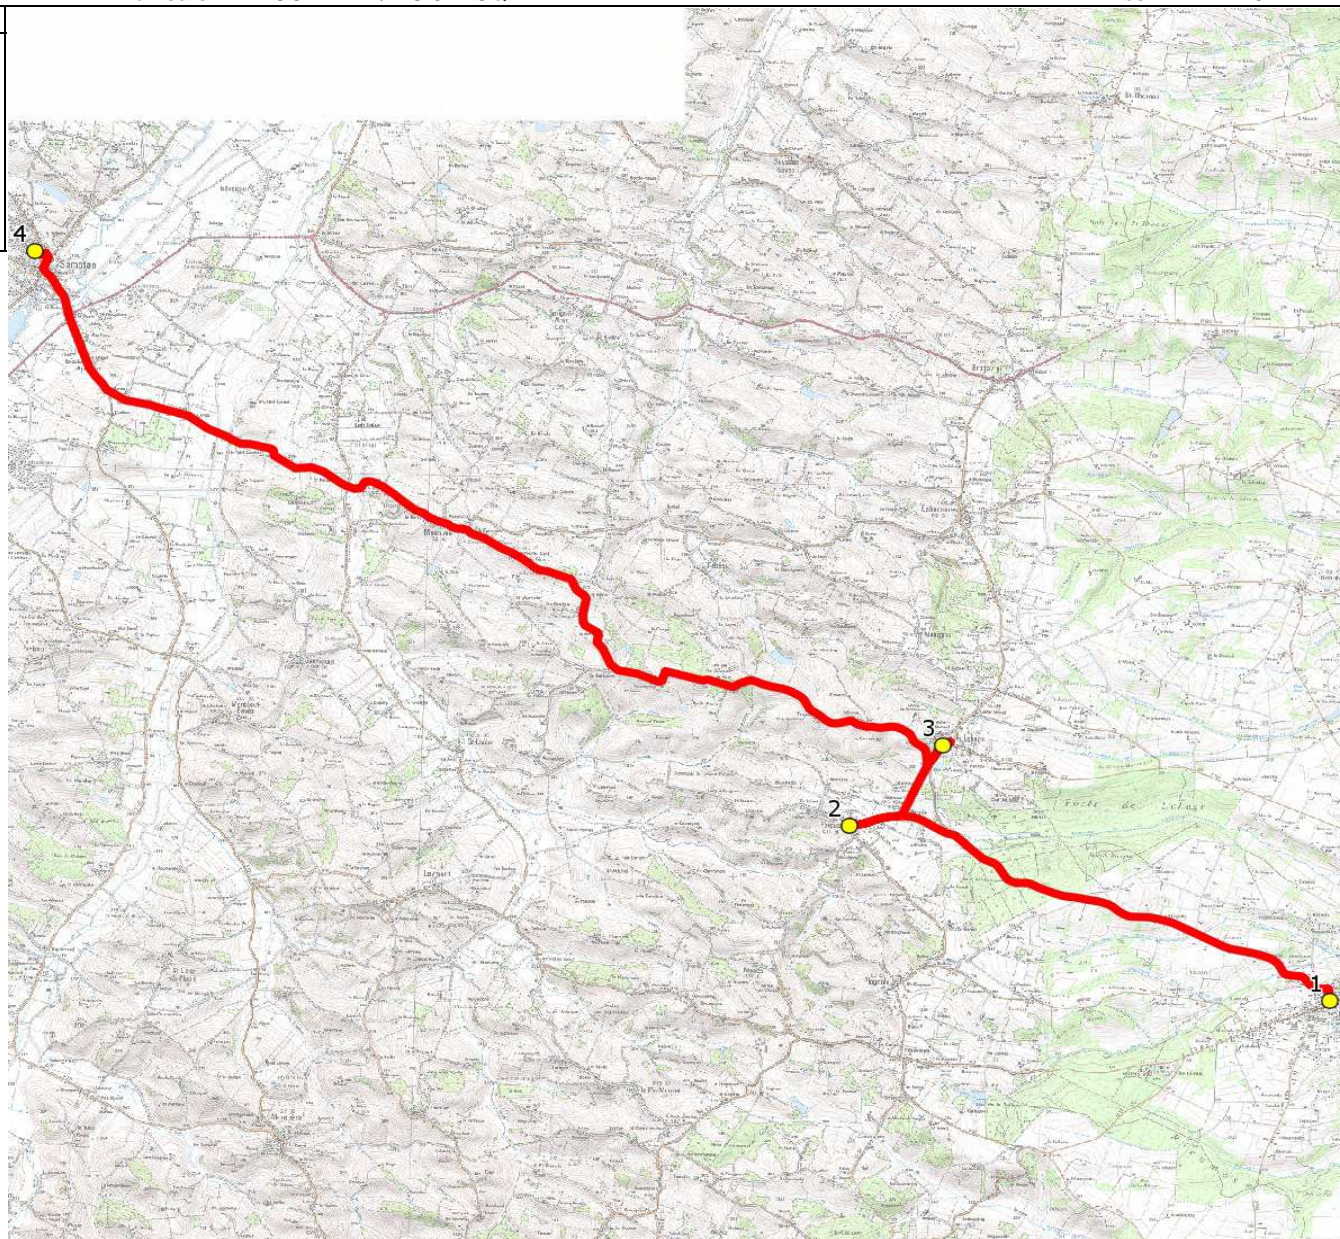

<b>Mise à jour :</b> 02/11/2015	<b>Circuit :</b> RIEUMES-LP SAMATAN	<b>Circuit N° :</b> S2080
<b>Marché (année de notification-durée) :</b> 2015-6	<b>Transporteur :</b> ALCIS GROUPE	<b>Km en charge :</b> 23 Km
<b>Nombre de places :</b> 22 pl	<b>Véhicule :</b> IVECO DAILY / DC 021 CQ	<b>Année :</b> 2014

ITINERAIRE INDICATIF (ALLER)	LMMJV--
RIEUMES	
1. ABCDn0475 Le Foirail	07:30
FORGUES	
2. ABCDn0402 Village	07:40
LAHAGE	
3. ABCDn0443 Salle des Fêtes	07:43
SAMATAN	
4. LP Clément Ader	08:20

<b>Mise à jour :</b> 02/11/2015	<b>Circuit :</b> RIEUMES-LP SAMATAN	<b>Circuit N° :</b> S2080
<b>Marché (année de notification-durée) :</b> 2015-6	<b>Transporteur :</b> ALCIS GROUPE	<b>Km en charge :</b> 23 Km
<b>Nombre de places :</b> 22 pl	<b>Véhicule :</b> IVECO DAILY / DC 021 CQ	<b>Année :</b> 2014

ITINERAIRE INDICATIF (RETOUR)	LM-JV--	Merc
SAMATAN		
1. LP Clément Ader	17:40 (1)	13:05
LAHAGE		
2. ABCDn0443 Salle des Fêtes	18:07	13:32
FORGUES		
3. ABCDn0402 Village	18:10	13:35
RIEUMES		
4. ABCDn0475 Le Foirail	18:20	13:45

Renvoi/Nota :

1 : Le vendredi, départ du LP à 16h30.