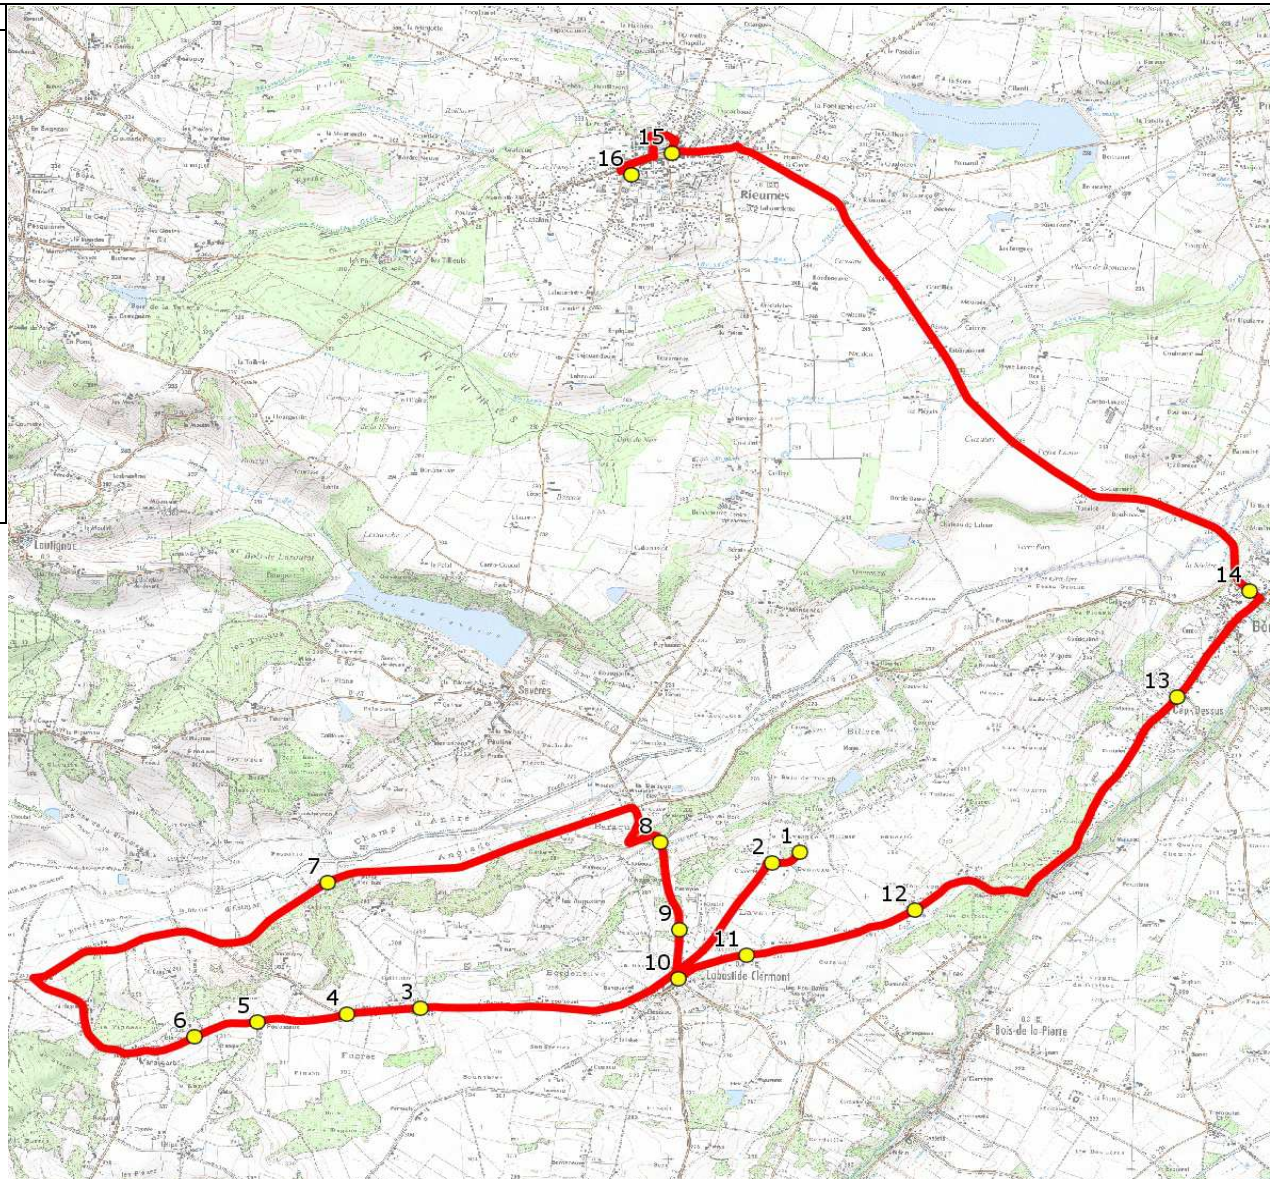

Mise à jour : 02/11/2015	Circuit : LABASTIDE CLERMONT-COLLEGE RIEUMES	Circuit N° : S2200
Marché (année de notification-durée) : 2015-6	Transporteur : VNI-TRANSEUROCARs	Km en charge : 28 Km
Nombre de places : 59 pl	Véhicule : MAN SCOLER / BE 515 RK	Année : 2010

ITINERAIRE INDICATIF (ALLER)	LMMJV--
LABASTIDE-CLERMONT	
1. Ch Claverie n°1479/Bonneau	07:35
2. Ch Claverie n°1215/Claverie	07:36
3. RD7a/Guillamet	07:41
4. RD7f/RD7a/Laourès/PlateformeBéton	07:42
5. RD7a/Ch Mariot/Pédescaux	07:44
6. RD7a n°3700/Blanquet	07:45
7. RD23/Bidot/AHC	07:50
8. RD7/Cap du Bosc	07:53
9. RD7/Moulat	07:55
10. ABCDn0284 Eglise	07:56
11. Rte Bérat n°580	07:57
12. Rte Bérat n°1967/Fraginet	07:59
BERAT	
13. ABCDn1372 Cité des Jardins	08:03
14. Place/PCD Mairie	08:05 (1)
RIEUMES	
15. LP Privé Le Savès	08:18
16. Collège Robert Roger	08:20

Renvoi/Nota :

1 : Uniquement pour les élèves du LP Privé Le Savès

Mise à jour : 02/11/2015	Circuit : LABASTIDE CLERMONT-COLLEGE RIEUMES	Circuit N° : S2200
Marché (année de notification-durée) : 2015-6	Transporteur : VNI-TRANSEUROCARs	Km en charge : 30 Km
Nombre de places : 59 pl	Véhicule : MAN SCOLER / BE 515 RK	Année : 2010

ITINERAIRE INDICATIF (RETOUR)	LM-JV--	Merc
RIEUMES		
1. Collège Robert Roger	17:10	12:40
2. LP Privé Le Savès	17:12	12:42
BERAT		
3. Place/PCD Mairie	17:20	12:50
4. ABCDn1372 Cité des Jardins	17:22	12:52
LABASTIDE-CLERMONT		
5. Ch Claverie n°1479/Bonneau	17:28	12:58
6. Ch Claverie n°1215/Claverie	17:29	12:59
7. R Château d'Eau/Epicerie	17:31	13:01
8. RD7a/Guillamet	17:34	13:04
9. RD7f/RD7a/Laourès/PlateformeBéton	17:35	13:05
10. RD7a/Ch Mariot/Pédescaux	17:37	13:07
11. RD7a n°3700/Blanquet	17:38	13:08
12. RD23/Bidot/AHC	17:43	13:13
13. RD7/Cap du Bosc	17:46	13:16
14. RD7/Moulat	17:48	13:18
15. Rte Bérat n°580	17:50	13:20
16. Rte Bérat n°1967/Fraginet	17:52	13:22