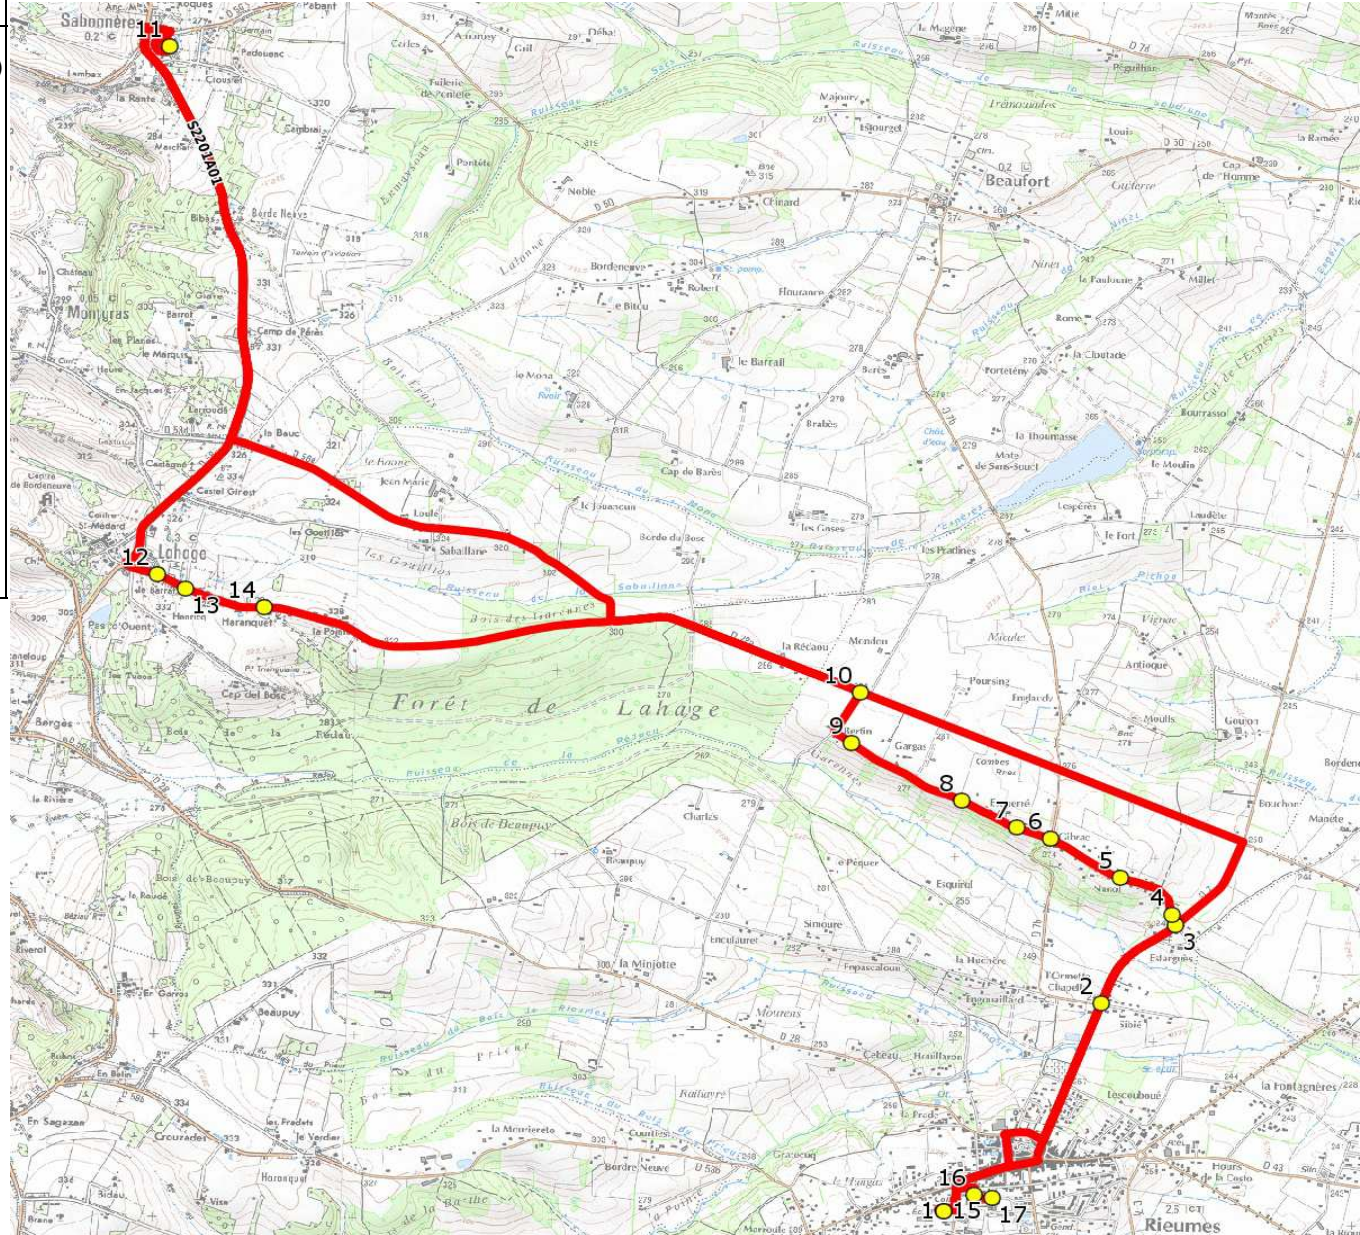

Mise à jour : 11/09/2017	Ligne : RIEUMES-COLLEGE&ECOLES RIEUMES	Ligne N° : S2201
Marché (année de notification-durée) : 2015-6	Transporteur : VNI-TRANSEUROCARS	Km en charge : 23 Km
Nombre de places assises : 59 pl	Sous-traitant :	Année : 2010

ITINERAIRE INDICATIF (ALLER)	LMMJV--
<b>RIEUMES</b>	
1. Ecole Maternelle	07:32 (1,2)
2. ABCDn1283 Sibié	07:37
3. ABCDn1284 Estarguès	07:38
4. Ch Nanot n°60	07:39
5. Ch Nanot n°410	07:40
6. Ch Nanot/RD7b	07:41
7. Ch Gargas n°170	07:42
8. Ch Gargas n°470	07:43
9. Ch Gargas n°1110	07:44
10. RD28a/Bertin	07:45
<b>SABONNERES</b>	
11. ABCDn1436 Ecole-Mairie	07:54
<b>LAHAGE</b>	
12. AI Lahage n°170/RD28a	08:00
13. RD28a/Lavoir	08:01
14. AI Lahage n°740/RD28a	08:02
<b>RIEUMES</b>	
15. Ecole Maternelle	08:15 (2)
16. Collège Robert Roger	08:20
17. Ecole Élémentaire	08:20 (2)

Renvoi/Nota :

- 1 : Accompagnatrice
- 2 : Non desservi le Mercredi

ITINERAIRE INDICATIF (RETOUR)	LM-JV--	Merc
RIEUMES		
1. Ecole Maternelle	16:55	
2. Collège Robert Roger	17:10	12:40
3. Ecole Élémentaire	17:10	
4. ABCDn1283 Sibié	17:12	12:42
5. ABCDn1284 Estarguès	17:13	12:43
6. Ch Nanot n°60	17:14	12:44
7. Ch Nanot n°410	17:15	12:45
8. Ch Nanot/RD7b	17:16	12:46
9. Ch Gargas n°170	17:17	12:47
10. Ch Gargas n°470	17:18	12:48
11. Ch Gargas n°1110	17:19	12:49
12. RD28a/Bertin	17:20	12:50
SABONNERES		
13. ABCDn1436 Ecole-Mairie	17:29	12:59
LAHAGE		
14. AI Lahage n°170/RD28a	17:35	13:05
15. RD28a/Lavoir	17:36	13:06
16. AI Lahage n°740/RD28a	17:37	13:07
RIEUMES		
17. Ecole Maternelle	17:52	