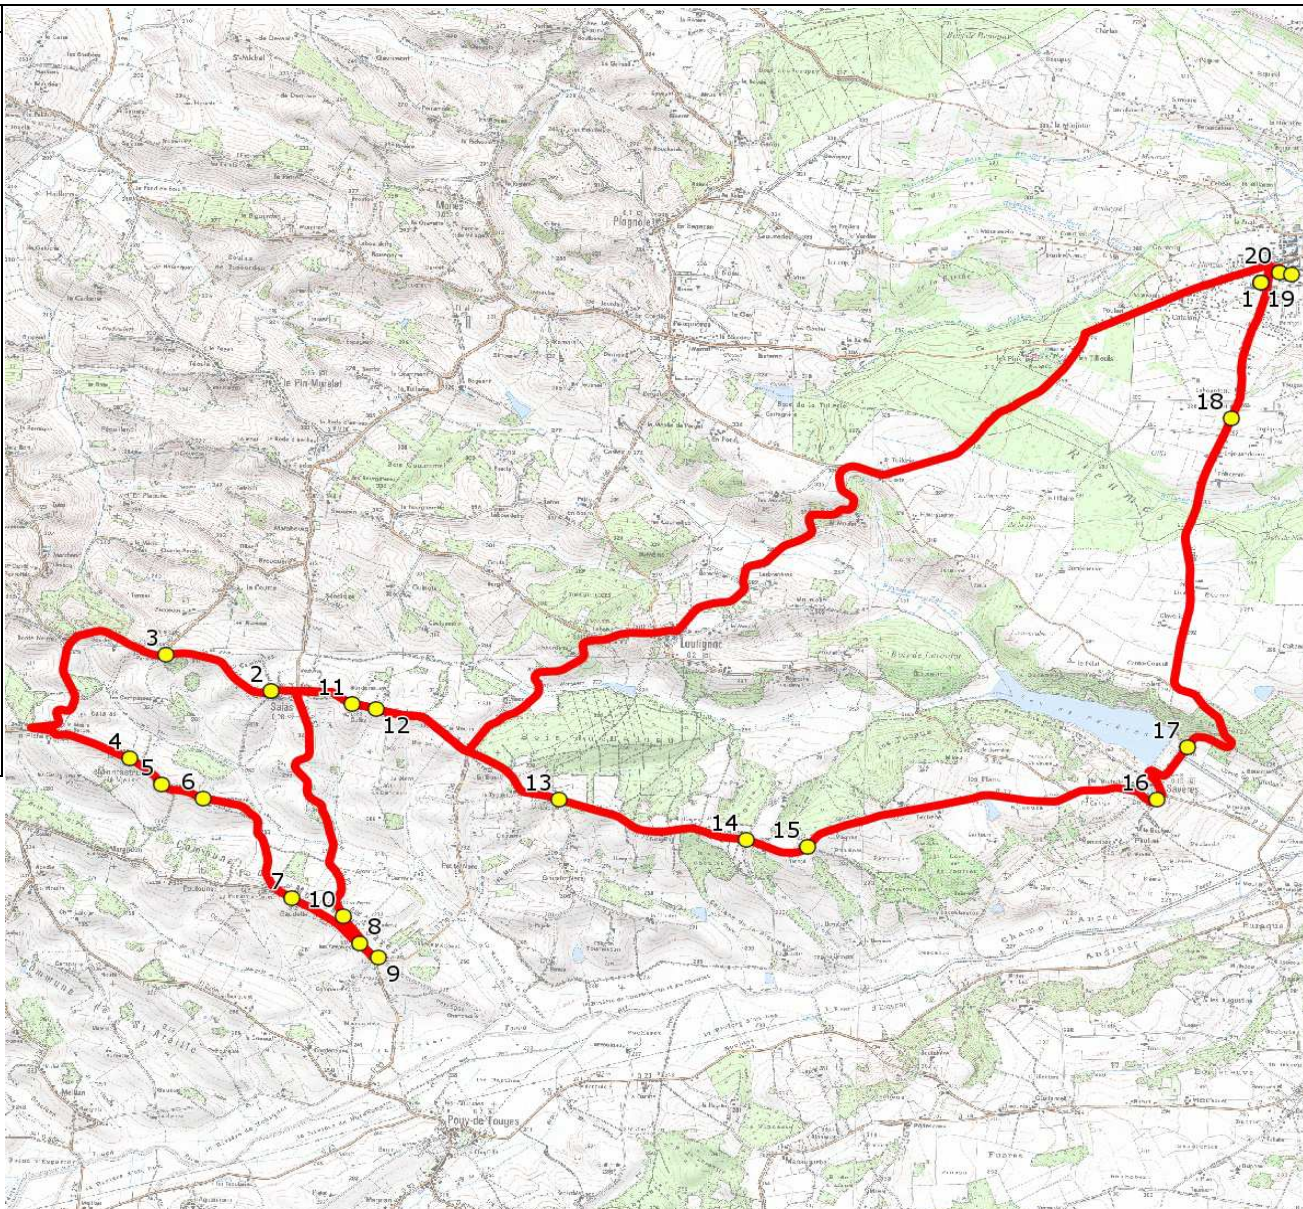

Km en charge : 33 Km

Année : 2011

ITINERAIRE INDICATIF (ALLER)	LMMJV--
1. Ecole Maternelle RIEUMES	07:20 (1,2)
SAJAS	
2. ABCDn1474 Village	07:36
3. RD73/Les Aurèzes	07:40
MONTASTRUC-SAVES	
4. Montastruc le Vieux/Soulanier	07:42
5. Montastruc le Vieux/Château	07:43
6. Montastruc le Vieux/Bordeneuve	07:44
7. RD83c/Baudelle	07:46
8. RD83/RD83c/Les Arroutches	07:47
9. RD73g/Bagneris	07:48 (3)
10. RD83/La Tuilerie	07:49
SAJAS	
11. RD73/Ch Bordeneuve/Le Château	07:53
12. RD73/Bordeneuve	07:54
LAUTIGNAC	
13. RD73/Grande Nère	07:57
14. RD73/Soulan de La Rimaou	08:00
SAVERES	
15. RD73/Rat	08:01
16. ABCDn0459 Eglise	08:05
17. RD58/Saverette/Lac	08:07
RIEUMES	
18. Rte Savères n°1080	08:13
19. Ecole Maternelle	08:15 (2)
20. Collège Robert Roger	08:20
21. Ecole Élémentaire	08:20 (2)

Renvoi/Nota :

1 : Accompagnatrice

2 : Non desservi le Mercredi

3 : demi-tour

Mise à jour : 15/08/2018

Ligne : MONTASTRUC SAVES-COLLEGE&ECOLES RIEUMES

Ligne N° : S2202

Marché (année de notification-durée) : 2015-6

Transporteur : VNI-TRANSEUROCARs

Km en charge : 33 Km

Nombre de places assises : 37 pl

Sous-traitant :

Année : 2011

ITINERAIRE INDICATIF (RETOUR)	LM-JV--	Merc
RIEUMES		
1. Ecole Maternelle	16:55	
2. Collège Robert Roger	17:10	12:40
3. Ecole Elémentaire	17:10	
4. Rte Savères n°1080	17:13	12:43
SAVERES		
5. RD58/Saverette/Lac	17:19	12:49
6. ABCDn0459 Eglise	17:21	12:51
7. RD73/Rat	17:25	12:55
LAUTIGNAC		
8. RD73/Soulan de La Rimaou	17:27	12:56
9. RD73/Grande Nère	17:29	12:59
SAJAS		
10. RD73/Bordeneuve	17:32	13:02
11. RD73/Ch Bordeneuve/Le Château	17:33	13:03
12. ABCDn1474 Village	17:34	13:04
13. RD73/Les Aurèzes	17:38	13:08
MONTASTRUC-SAVES		
14. Montastruc le Vieux/Soulanier	17:40	13:10
15. Montastruc le Vieux/Château	17:41	13:11
16. Montastruc le Vieux/Bordeneuve	17:42	13:12
17. RD83c/Baudelle	17:44	13:14
18. RD83/RD83c/Les Arroutches	17:45	13:15
19. RD73g/Bagneris	17:46	13:16
20. RD83/La Tuilerie	17:47	13:17
RIEUMES		
21. Ecole Maternelle	18:06	