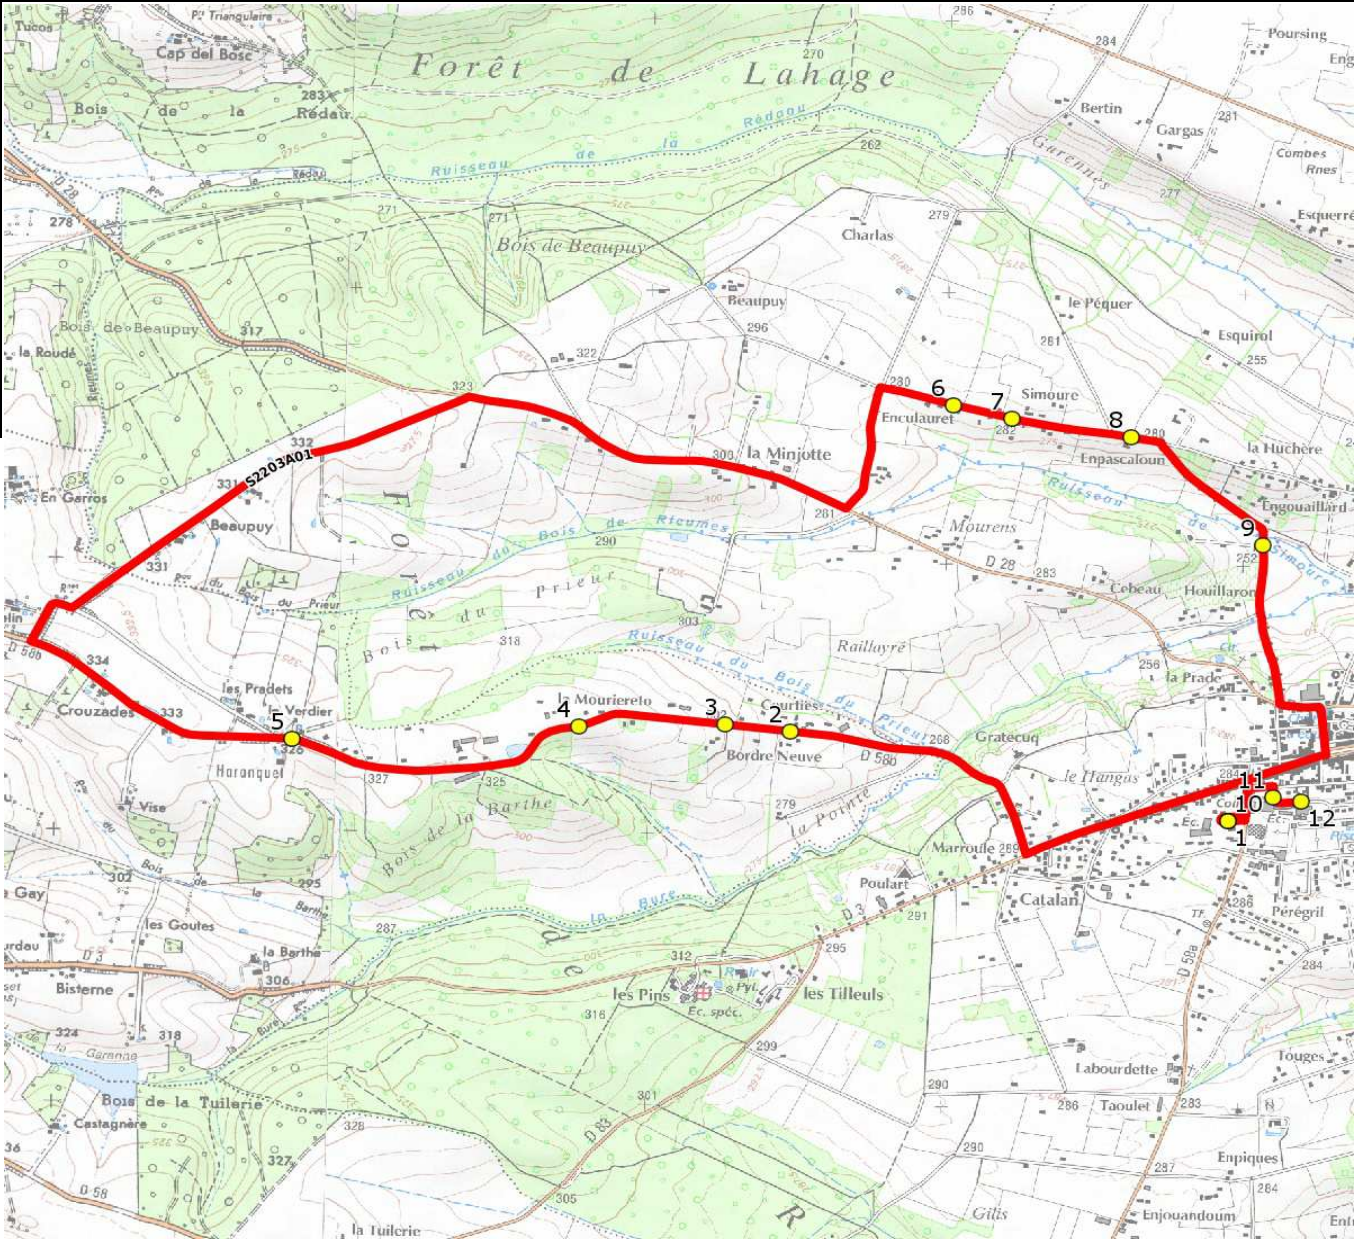

DIRECTION DES TRANSPORTS

Mise à jour : 11/09/2017 Marché (année de notification-durée) : 2015-6 Nombre de places assises : 37 pl	Ligne : RIEUMES-COLLEGE & ECOLES DE RIEUMES Transporteur : VNI-TRANSEUROCARS Sous-traitant : LES VOYAGES DUCLOS	Ligne N° : S2203 Km en charge : 12 Km Année : 2010
---	---	--

ITINERAIRE INDICATIF (ALLER)	LMMJV--
RIEUMES	
1. Ecole Maternelle	07:50 (1,2)
PLAGNOLE	
2. Vieille Rte Rieumes n°3140/Courti	07:55
3. RD58b/Bordeneuve	07:56
4. RD58b/Mouriérette	07:57
5. RD58b/Pradets/Verdier	07:59
RIEUMES	
6. Ch Simorre n°1435	08:07
7. Ch Simorre n°1225	08:08
8. Ch Simorre n°835	08:09
9. Ch Tuilerie n°565	08:10
10. Ecole Maternelle	08:15 (2)
11. Collège Robert Roger	08:20
12. Ecole Élémentaire	08:20 (2)

Renvoi/Nota :
 1 : Accompagnatrice
 2 : Non desservi le Mercredi

Mise à jour : 11/09/2017

Ligne : RIEUMES-COLLEGE & ECOLES DE RIEUMES

Ligne N° : S2203

Marché (année de notification-durée) : 2015-6

Transporteur : VNI-TRANSEUROCARS

Km en charge : 13 Km

Nombre de places assises : 37 pl

Sous-traitant : LES VOYAGES DUCLOS

Année : 2010

ITINERAIRE INDICATIF (RETOUR)	LM-JV--	Merc
RIEUMES		
1. Ecole Maternelle	16:55	
2. Collège Robert Roger	17:10	12:40
3. Ecole Élémentaire	17:10	
PLAGNOLE		
4. Vieille Rte Rieumes n°3140/Courti	17:15	12:45
5. RD58b/Bordeneuve	17:16	12:46
6. RD58b/Mouriérette	17:17	12:47
7. RD58b/Pradets/Verdier	17:19	12:49
RIEUMES		
8. Ch Simorre n°1435	17:27	12:57
9. Ch Simorre n°1225	17:28	12:58
10. Ch Simorre n°835	17:29	12:59
11. Ch Tuilerie n°565	17:30	13:00
12. Ecole Maternelle	17:35	