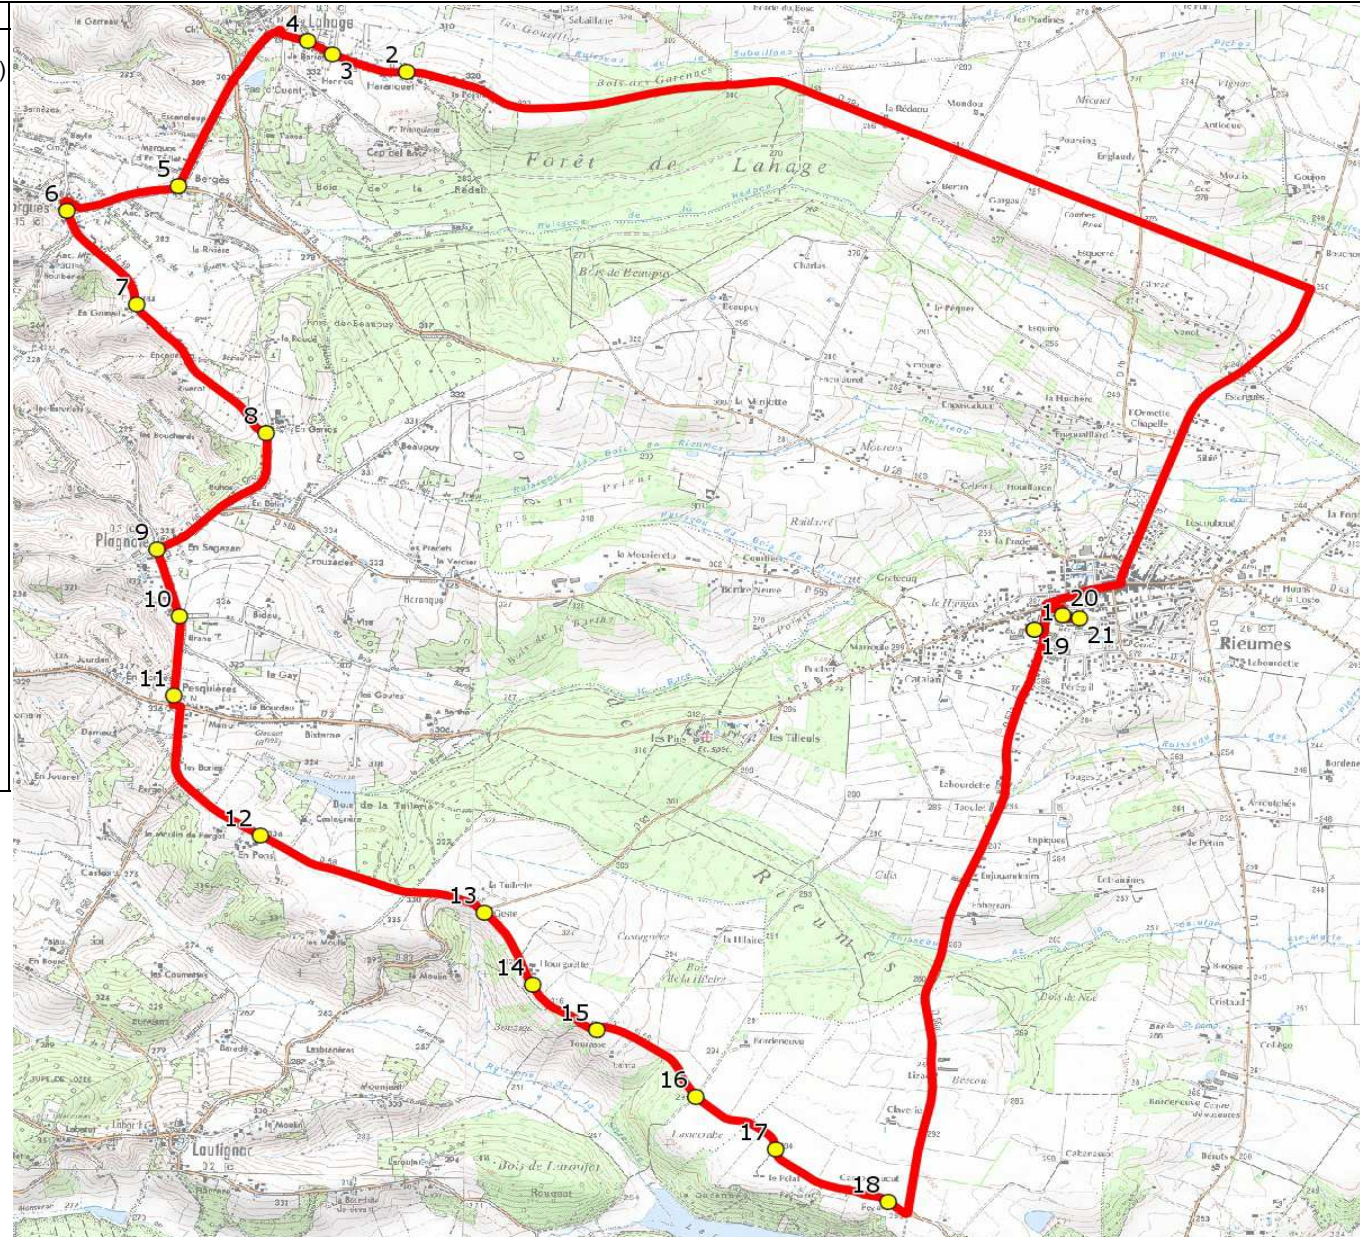

Sous-traitant :

Année : 2013

ITINERAIRE INDICATIF (ALLER)	LMMJV--
1. Ecole Maternelle RIEUMES	07:35 (1,2)
2. AI Lahage n°740/RD28a LAHAGE	07:46
3. RD28a/Lavoir	07:47
4. AI Lahage n°170/RD28a	07:48
5. RD58/RD58c/Bergès FORGUES	07:51
6. ABCDn0402 Village	07:53
7. RD58/En Grimal PLAGNOLE	07:54
8. RD58/En Garros	07:56
9. Ecole/Eglise	07:58
10. RD58/Cimetière	07:59
11. ABCDn0460 Pesquières LAUTIGNAC	08:00
12. RD58/En Pons	08:02
13. Rte Castagnère n°1640/Geste	08:04
14. Rte Castagnère n°2100	08:05
15. RD58/Tourasse	08:06
16. RD58/Bordeneuve SAVERES	08:07
17. RD58/Garenne du Pelat	08:08
18. RD58/Reylayré	08:09
19. Ecole Maternelle RIEUMES	08:15 (2)
20. Collège Robert Roger	08:20
21. Ecole Élémentaire	08:20 (2)

Renvoi/Nota :

1 : Accompagnatrice

2 : Non desservi le Mercredi

DIRECTION DES TRANSPORTS

Mise à jour : 15/08/2018	Ligne : FORGUES-COLLEGE&ECOLES RIEUMES	Ligne N° : S2204
Marché (année de notification-durée) : 2014-5	Transporteur : VERDIE AUTOCARS	Km en charge : 25 Km
Nombre de places assises : 55 pl	Sous-traitant :	Année : 2013

ITINERAIRE INDICATIF (RETOUR)	LM-JV--	Merc
RIEUMES		
1. Ecole Maternelle	16:55	
2. Collège Robert Roger	17:10	12:40
3. Ecole Elémentaire	17:10	
LAHAGE		
4. Al Lahage n°740/RD28a	17:20	12:50
5. RD28a/Lavoir	17:21	12:51
6. Al Lahage n°170/RD28a	17:22	12:52
FORGUES		
7. RD58/RD58c/Bergès	17:25	12:55
8. ABCDn0402 Village	17:26	12:57
9. RD58/En Grimail	17:27	12:58
PLAGNOLE		
10. RD58/En Garros	17:28	13:00
11. Ecole/Eglise	17:30	13:02
12. RD58/Cimetière	17:31	13:03
13. ABCDn0460 Pesquières	17:32	13:04
LAUTIGNAC		
14. RD58/En Pons	17:34	13:06
15. Rte Castagnère n°1640/Geste	17:36	13:08
16. Rte Castagnère n°2100	17:37	13:09
17. RD58/Tourasse	17:38	13:10
18. RD58/Bordeneuve	17:39	13:11
SAVERES		
19. RD58/Garenne du Pelat	17:40	13:12
20. RD58/Reylayré	17:41	13:13
RIEUMES		
21. Ecole Maternelle	17:46	