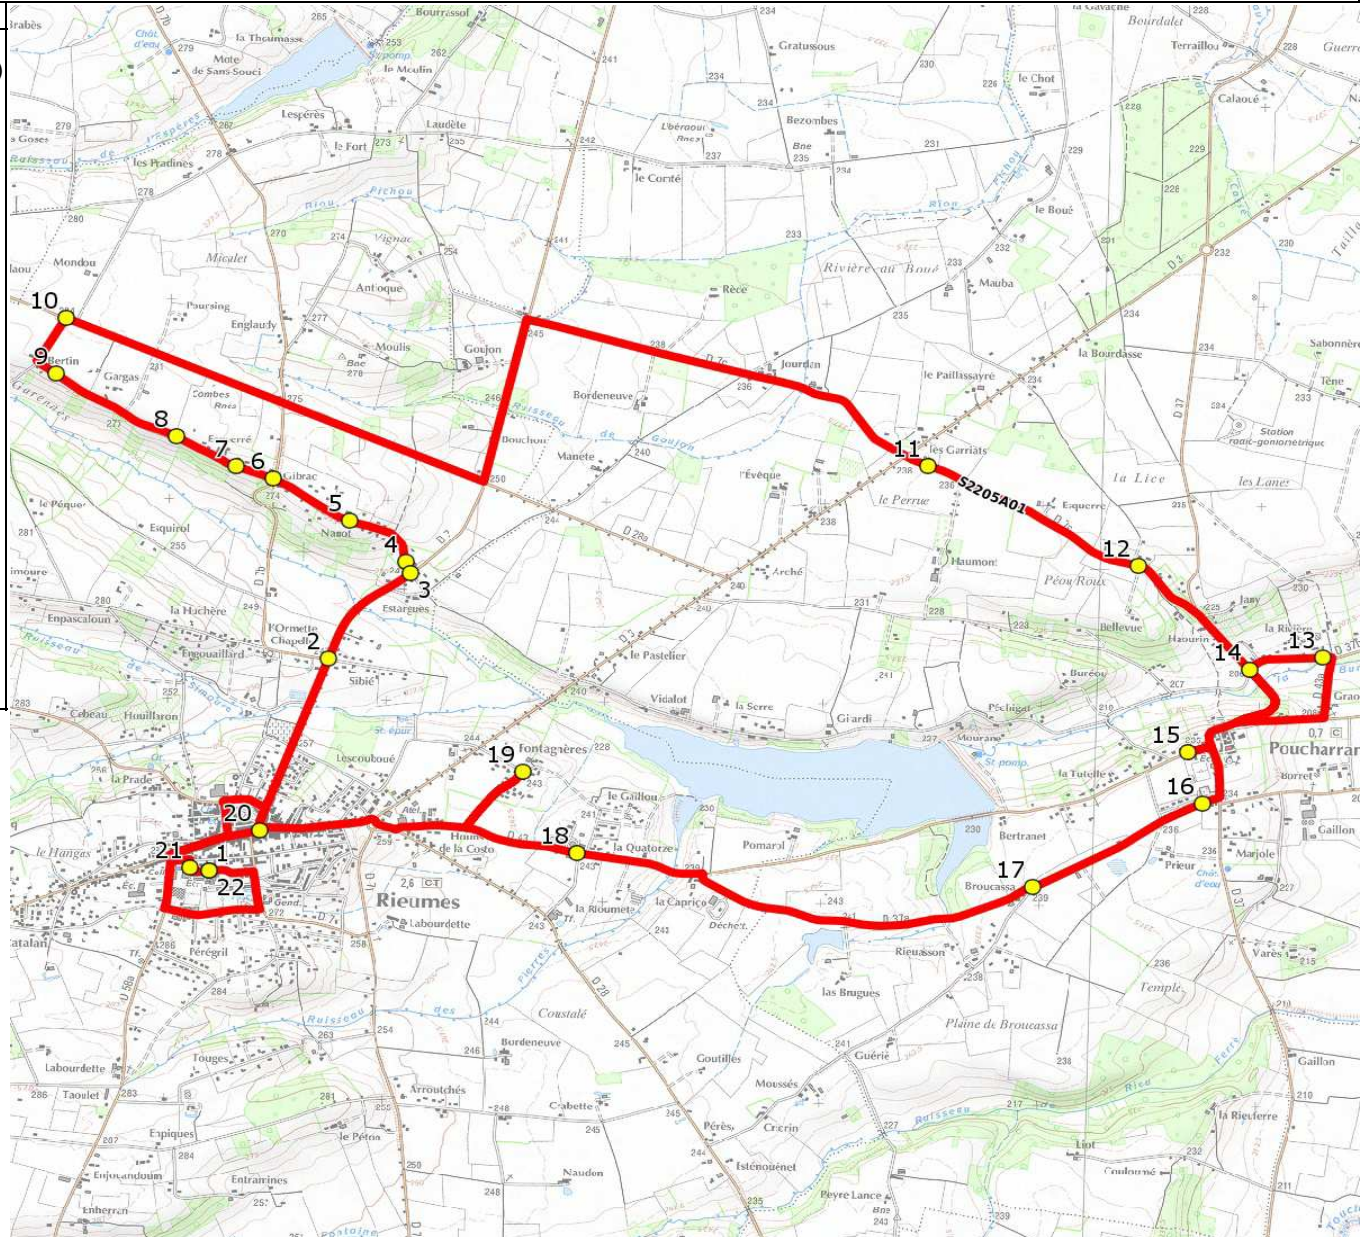

Km en charge : 21 Km

Année : 2004

ITINERAIRE INDICATIF (ALLER)	LMMJV--
RIEUMES	
1. Ecole Elémentaire	07:32 (1,2)
2. ABCDn1283 Sibie	07:37
3. ABCDn1284 Estarguès	07:38
4. Ch Nanot n°60	07:39
5. Ch Nanot n°410	07:40
6. Ch Nanot/RD7b	07:41
7. Ch Gargas n°170	07:42
8. Ch Gargas n°470	07:43
9. Ch Gargas n°1110	07:44
10. RD28a/Bertin	07:45
POUCHARRAMET	
11. RD7c/Usine/La Perrue	07:55
12. RD7c/Bellevue	07:57
13. ABCDn1472 La Rivière	08:01
14. RD37/RD37b/Rivière	08:02
15. ABCDn1464 Commanderie	08:05
16. RD37a/Cimetière/AB Bois	08:06
17. RD37a/Ch Guérié/Broucassa	08:08
RIEUMES	
18. RD43/Silo	08:12
19. La Fontagnères	08:14 (3)
20. LP Privé Le Savés	08:17
21. Collège Robert Roger	08:20
22. Ecole Elémentaire	08:20 (2)

Renvoi/Nota :

1 : Accompagnatrice

2 : Non desservi le Mercredi

3 : demi-tour raquette

Mise à jour : 15/08/2018

Ligne : POUCHARRAMET-COLLEGE&ECOLES RIEUMES

Ligne N° : S2205 / 29K02

Marché (année de notification-durée) : 2012-7

Transporteur : VERDIE AUTOCARS

Km en charge : 21 Km

Nombre de places assises : 55 pl

Sous-traitant :

Année : 2004

ITINERAIRE INDICATIF (RETOUR)	LM-JV--	Merc
RIEUMES		
1. Collège Robert Roger	17:10	12:40
2. Ecole Elémentaire	17:10	
3. LP Privé Le Savès	17:13	12:43
4. ABCDn1283 Sibié	17:15	12:45
5. ABCDn1284 Estarguès	17:16	12:46
6. Ch Nanot n°60	17:17	12:47
7. Ch Nanot n°410	17:18	12:48
8. Ch Nanot/RD7b	17:19	12:49
9. Ch Gargas n°170	17:20	12:50
10. Ch Gargas n°470	17:21	12:51
11. Ch Gargas n°1110	17:22	12:52
12. RD28a/Bertin	17:23	12:53
POUCHARRAMET		
13. RD7c/Usine/La Perrue	17:33	12:59
14. RD7c/Bellevue	17:35	13:01
15. ABCDn1472 La Rivière	17:39	13:05
16. RD37/RD37b/Rivière	17:40	13:06
17. ABCDn1464 Commanderie	17:43	13:09
18. RD37a/Cimetière/AB Bois	17:44	13:10
19. RD37a/Ch Guérié/Broucassa	17:46	13:12
RIEUMES		
20. La Fontagnères	17:52	13:18
21. Ecole Elémentaire	17:58 (1)	