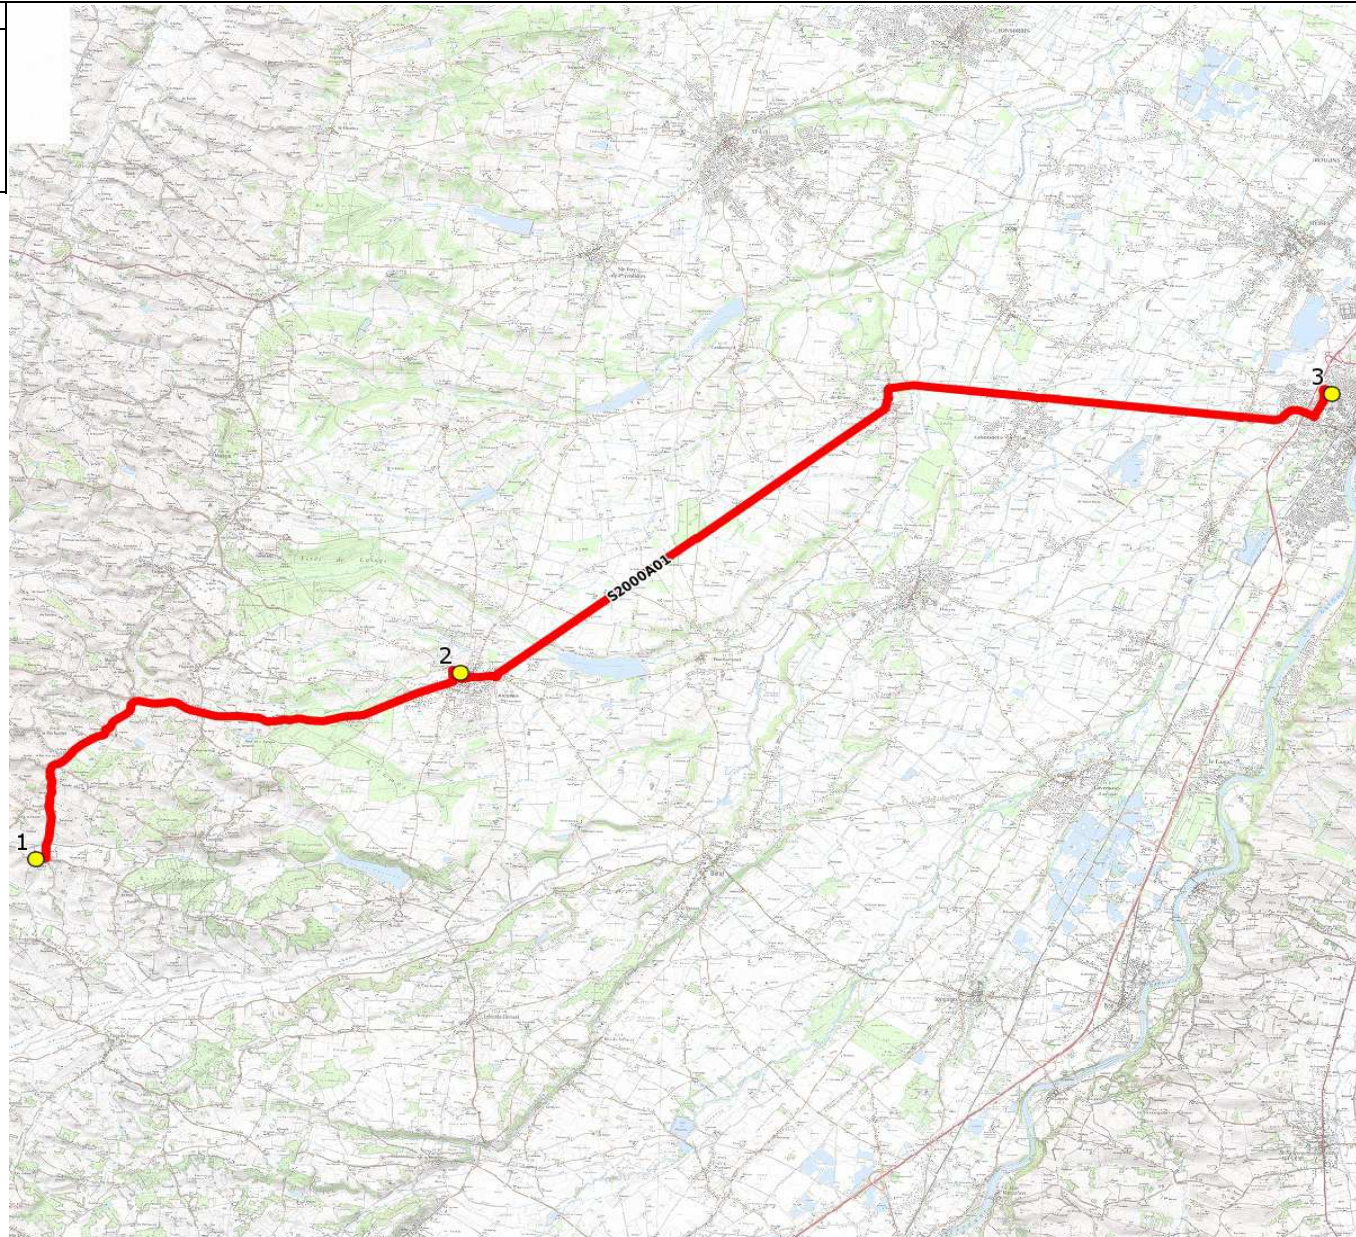

Mise à jour : 25/08/2020	Ligne : RIEUMES-LYCEE DE GAULLE MURET	Ligne N° : S2000
Marché (année de notification-durée) : 2018-7	Transporteur : VNI-TRANSEUROCARs	Km en charge : 31 Km
Nombre de places assises : 59 pl	Sous-traitant :	Année : 2014

ITINERAIRE INDICATIF (ALLER)	LMMJV--
SAJAS	
1. ABCDn1474 Village	07:10
RIEUMES	
2. Aribus Le Foirail	07:20
MURET	
3. Lycée/LP Charles de Gaulle	08:05

DIRECTION DES TRANSPORTS

Mise à jour : 25/08/2020	Ligne : RIEUMES-LYCEE DE GAULLE MURET	Ligne N° : S2000
Marché (année de notification-durée) : 2018-7	Transporteur : VNI-TRANSEUROCARS	Km en charge : 31 Km
Nombre de places assises : 59 pl	Sous-traitant :	Année : 2014

ITINERAIRE INDICATIF (RETOUR)	LM-JV--	Merc
MURET		
1. Lycée/LP Charles de Gaulle RIEUMES	17:35	13:30
2. Atribus Le Foirail SAJAS	18:15	14:10
3. ABCDn1474 Village	18:30	14:25