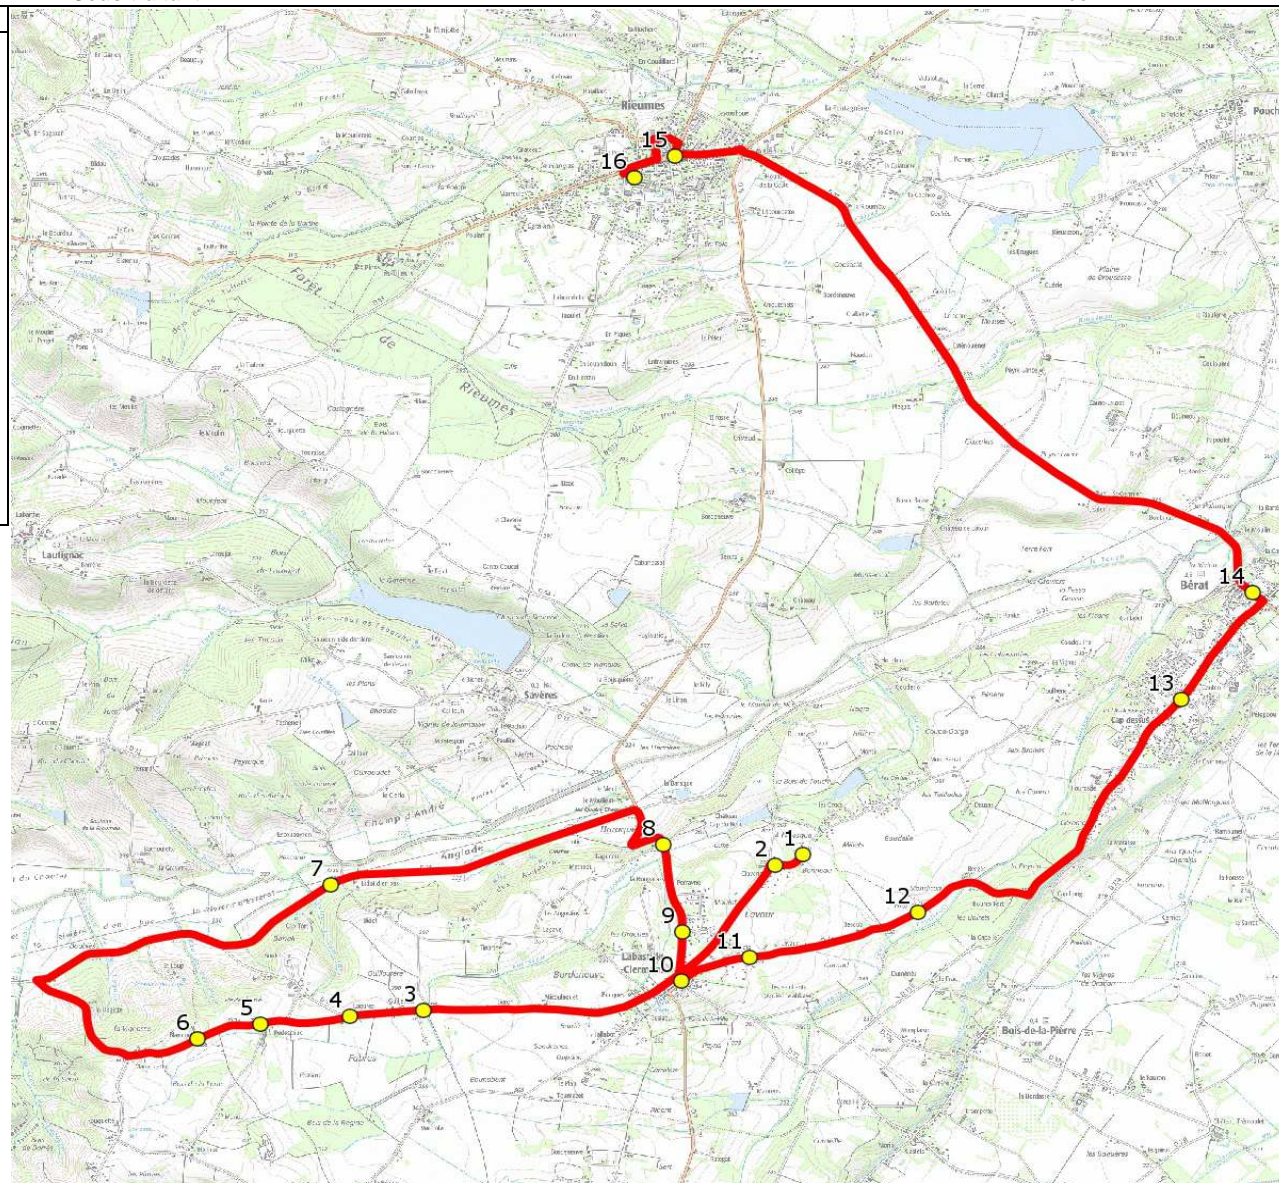

Mise à jour : 01/08/2021

Ligne : LABASTIDE CLERMONT-COLLEGE RIEUMES

Ligne N° : S2200

Marché (année de notification-durée) :

Transporteur :

Km en charge : 28 Km

Nombre de places assises :

Sous-traitant :

Année :

ITINERAIRE INDICATIF (ALLER)

LMMJV--

LABASTIDE-CLERMONT

1. Ch Claverie n°1479/Bonneau	07:35
2. Ch Claverie n°1215/Claverie	07:36
3. RD7a/Guillamet	07:41
4. RD7f/RD7a/Laourès/PlateformeBéton	07:42
5. RD7a/Ch Mariot/Pédescaux	07:44
6. RD7a n°3700/Blanquet	07:45
7. RD23/Bidot/AHC	07:50
8. RD7/Cap du Bosc	07:53
9. RD7/Moulat	07:55
10. ABCDn0284 Eglise	07:56
11. Rte Bérat n°580	07:57
12. Rte Bérat n°1967/Fraginet	07:59
BERAT	
13. Abris Cité des Jardins	08:03
14. Poteaux Mairie	08:05 (1)
RIEUMES	
15. LP Privé Le Savès	08:18
16. Collège Robert Roger	08:20

Renvoi/Nota :

1 : Uniquement pour les élèves du LP Privé Le Savès

Mise à jour : 01/08/2021

Ligne : LABASTIDE CLERMONT-COLLEGE RIEUMES

Ligne N° : S2200

Marché (année de notification-durée) :

Transporteur :

Km en charge : 29 Km

Nombre de places assises :

Sous-traitant :

Année :

ITINERAIRE INDICATIF (RETOUR)	LM-JV--	Merc
RIEUMES		
1. Collège Robert Roger	17:10	12:40
2. LP Privé Le Savès	17:12	12:42
BERAT		
3. Atribus Mairie	17:20	12:50
4. Vis à vis Cité des Jardins	17:22	12:52
LABASTIDE-CLERMONT		
5. Ch Claverie n°1479/Bonneau	17:28	12:58
6. Ch Claverie n°1215/Claverie	17:29	12:59
7. R Château d'Eau/Epicerie	17:31	13:01
8. RD7a/Guillamet	17:34	13:04
9. RD7f/RD7a/Laourès/PlateformeBéton	17:35	13:05
10. RD7a/Ch Mariot/Pédescaux	17:37	13:07
11. RD7a n°3700/Blanquet	17:38	13:08
12. RD23/Bidot/AHC	17:43	13:13
13. RD7/Cap du Bosc	17:46	13:16
14. RD7/Moulat	17:48	13:18
15. Rte Bérat n°580	17:50	13:20
16. Rte Bérat n°1967/Fraginet	17:52	13:22