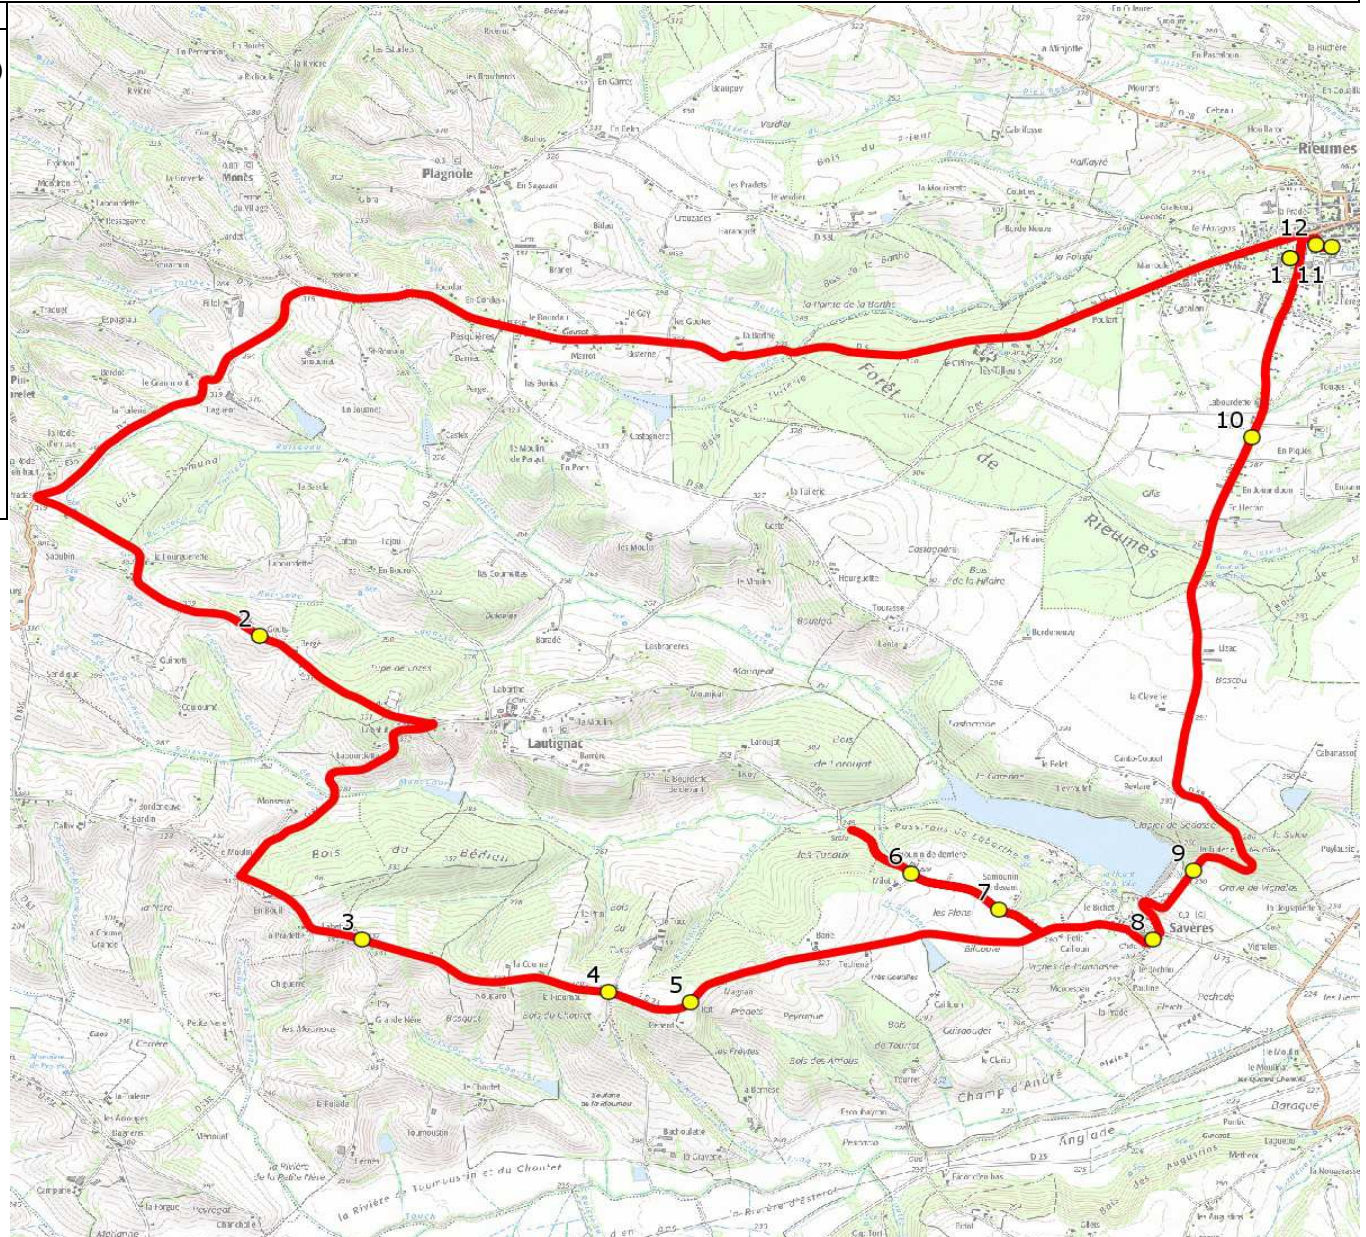

Mise à jour : 01/08/2021

Ligne : SAVERES-COLLEGE&ECOLES RIEUMES

Ligne N° : S2202

Marché (année de notification-durée) :

Transporteur :

Km en charge : 28 Km

Nombre de places assises :

Sous-traitant :

Année :

ITINERAIRE INDICATIF (ALLER)	LMMJV--
RIEUMES	
1. Ecole Maternelle LE PIN-MURELET	07:15 (1,2)
2. Rte Lautignac n°1780 LAUTIGNAC	07:45
3. RD73/Grande Nère	07:52
4. RD73/Soulan de La Rimaou SAVERES	07:55
5. RD73/Rat	07:56
6. RD83e/Milot/Samounin de Derrière	08:02
7. RD83e/Samounin de Devant	08:03
8. ABCDn0459 Eglise	08:05
9. RD58/Saverette/Lac	08:07
RIEUMES	
10. Rte Savères n°1080	08:13
11. Ecole Maternelle	08:15 (2)
12. Collège Robert Roger	08:20
13. Ecole Élémentaire	08:20 (2)

Renvoi/Nota :

- 1 : Accompagnatrice
- 2 : Non desservi le Mercredi

DIRECTION DES TRANSPORTS

Mise à jour : 01/08/2021	Ligne : SAVERES-COLLEGE&ECOLES RIEUMES	Ligne N° : S2202
Marché (année de notification-durée) :	Transporteur :	Km en charge : 28 Km
Nombre de places assises :	Sous-traitant :	Année :

ITINERAIRE INDICATIF (RETOUR)	LM-JV--	Merc
RIEUMES		
1. Ecole Maternelle	16:55	
2. Collège Robert Roger	17:10	12:40
3. Ecole Elémentaire	17:10	
4. Rte Savères n°1080	17:13	12:43
SAVERES		
5. RD58/Saverette/Lac	17:19	12:49
6. ABCDn0459 Eglise	17:21	12:51
7. RD83e/Samounin de Devant	17:23	12:53
8. RD83e/Milot/Samounin de Derrière	17:24	12:54
9. RD73/Rat	17:30	13:00
LAUTIGNAC		
10. RD73/Soulan de La Rimaou	17:32	13:01
11. RD73/Grande Nère	17:34	13:04
LE PIN-MURELET		
12. Rte Lautignac n°1780	17:40	13:10
RIEUMES		
13. Ecole Maternelle	18:11	