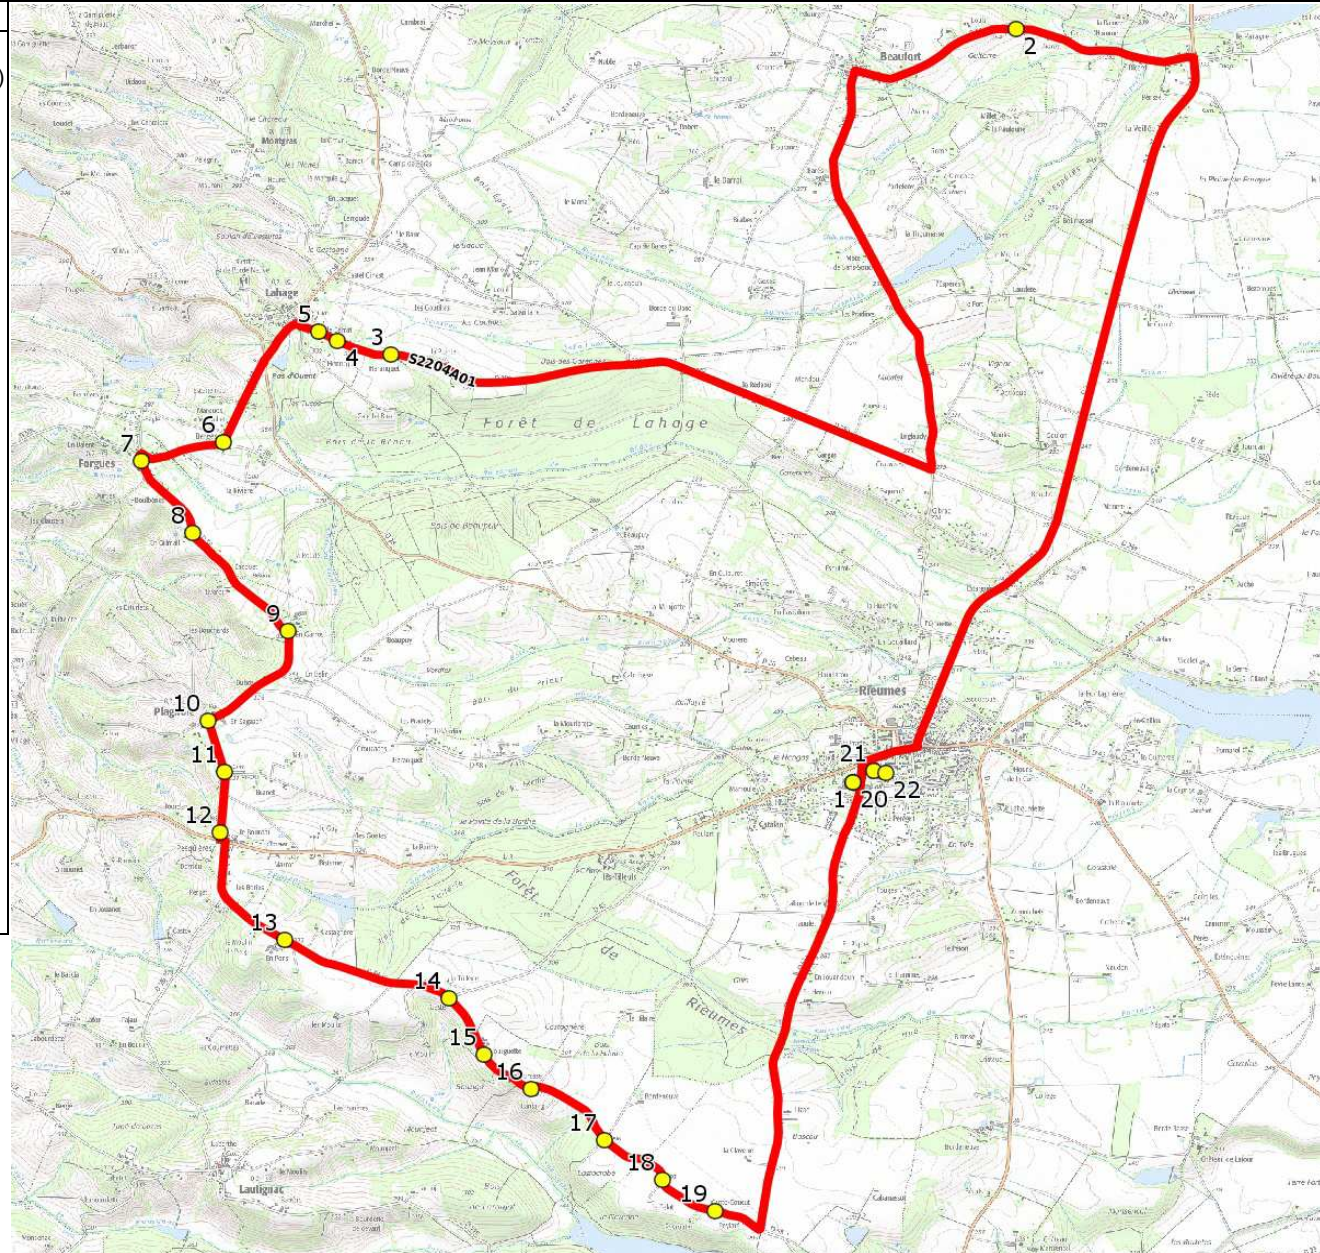

Mise à jour : 15/08/2021	Ligne : LAHAGE-COLLEGE&ECOLES RIEUMES	Ligne N° : S2204
Marché (année de notification-durée) : 2019-6	Transporteur : VERDIE AUTOCARS	Km en charge : 32 Km
Nombre de places assises : 59 pl	Sous-traitant :	Année : 2016

ITINERAIRE INDICATIF (ALLER)	LMMJV--
RIEUMES	
1. Ecole Maternelle	07:30 (1,2)
BEAUFORT	
2. RD50/Eco-Hameau	07:38
LAHAGE	
3. AI Lahage n°740/RD28a	07:46
4. RD28a/Lavoir	07:47
5. AI Lahage n°170/RD28a	07:48
FORGUES	
6. RD58/RD58c/Bergès	07:51
7. ABCDn0402 Village	07:53
8. RD58/En Grimail	07:54
PLAGNOLE	
9. RD58/En Garros	07:56
10. Ecole/Eglise	07:58
11. RD58/Cimetière	07:59
12. ABCDn0460 Pesquières	08:00
LAUTIGNAC	
13. RD58/En Pons	08:02
14. Rte Castagnère n°1640/Geste	08:04
15. Rte Castagnère n°2100	08:05
16. RD58/Tourasse	08:06
17. RD58/Bordeneuve	08:07
SAVERES	
18. RD58/Garenne du Pelat	08:08
19. Rte Garène n°2142	08:08
RIEUMES	
20. Ecole Maternelle	08:15 (2)
21. Collège Robert Roger	08:20
22. Ecole Élémentaire	08:20 (2)

Renvoi/Nota :

1 : Accompagnatrice

2 : Non desservi le Mercredi

ITINERAIRE INDICATIF (RETOUR)	LM-JV--	Merc
RIEUMES		
1. Ecole Maternelle	16:55	
2. Collège Robert Roger	17:10	12:40
3. Ecole Elémentaire	17:10	
BEAUFORT		
4. RD50/Eco-Hameau	17:18	12:48
LAHAGE		
5. Al Lahage n°740/RD28a	17:25	12:55
6. RD28a/Lavoir	17:26	12:56
7. Al Lahage n°170/RD28a	17:27	12:57
FORGUES		
8. RD58/RD58c/Bergès	17:30	13:00
9. ABCDn0402 Village	17:31	13:02
10. RD58/En Grimail	17:32	13:03
PLAGNOLE		
11. RD58/En Garros	17:33	13:05
12. Ecole/Eglise	17:35	13:07
13. RD58/Cimetière	17:36	13:08
14. ABCDn0460 Pesquières	17:37	13:09
LAUTIGNAC		
15. RD58/En Pons	17:39	13:11
16. Rte Castagnère n°1640/Geste	17:41	13:13
17. Rte Castagnère n°2100	17:42	13:14
18. RD58/Tourasse	17:43	13:15
19. RD58/Bordeneuve	17:44	13:16
SAVERES		
20. RD58/Garenne du Pelat	17:45	13:17
21. Rte Garène n°2142	17:45	13:17
RIEUMES		
22. Ecole Maternelle	17:51	