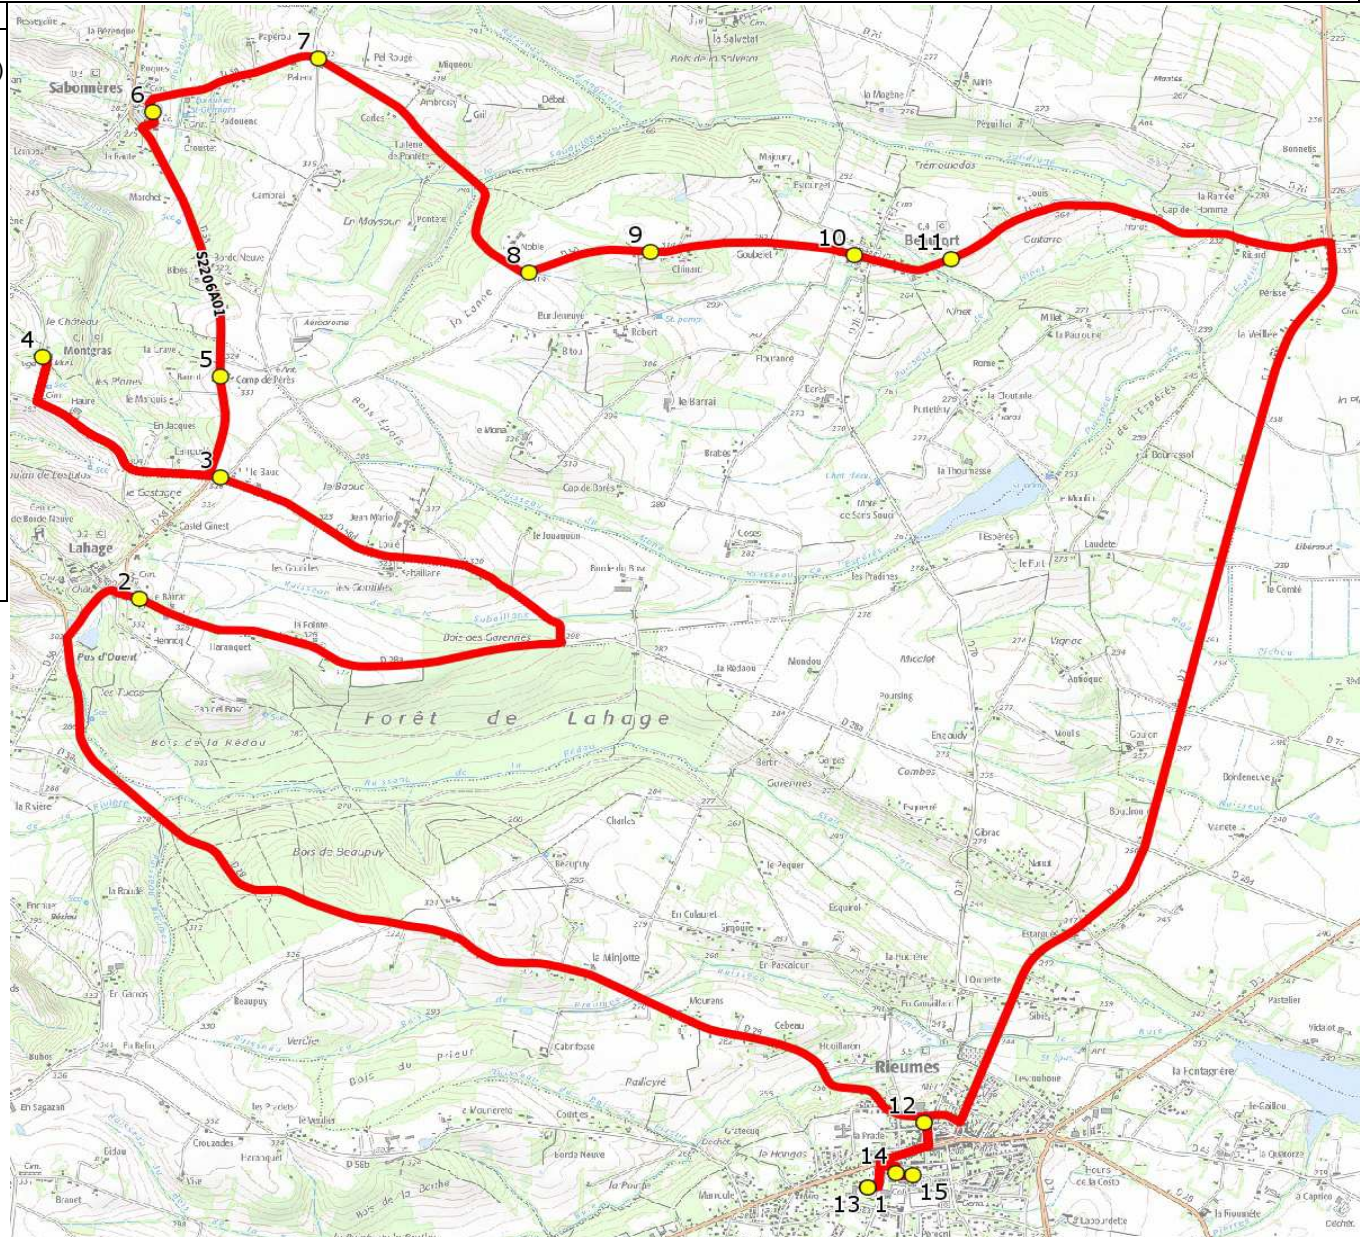

Mise à jour : 01/12/2020

Ligne : MONTGRAS-COLLEGE&ECOLES RIEUMES

Ligne N° : S2206

Marché (année de notification-durée) : 2019-6

Transporteur : VERDIE AUTOCARS

Km en charge : 31 Km

Nombre de places assises : 59 pl

Sous-traitant :

Année : 2016

ITINERAIRE INDICATIF (ALLER)	LMMJV--
RIEUMES	
1. Ecole Maternelle	07:15 (1,2)
LAHAGE	
2. RD28a/Ch Eglise	07:32
MONTGRAS	
3. RD58d/Le Baouc	07:34
4. Eglise	07:38
5. RD58/Camp de Pérès	07:41
SABONNERES	
6. ABCDn1436 Ecole-Mairie	07:45
7. ABCDn0531 Padant	07:48
BEAUFORT	
8. RD50/Ch Lahage/Lanne	07:51
9. RD50/Escampe	07:52
10. ABCDn0637 Village	07:56
11. RD50/Ninet	08:01
RIEUMES	
12. Atribus Le Foirail	08:13 (3)
13. Ecole Maternelle	08:15 (2)
14. Collège Robert Roger	08:20
15. Ecole Élémentaire	08:20 (2)

Renvoi/Nota :

- 1 : Accompagnatrice
- 2 : Non desservi le Mercredi
- 3 : Desserte du LP Privé Le Savès

Mise à jour : 01/12/2020	Ligne : MONTGRAS-COLLEGE&ECOLES RIEUMES	Ligne N° : S2206
Marché (année de notification-durée) : 2019-6	Transporteur : VERDIE AUTOCARS	Km en charge : 39 Km
Nombre de places assises : 59 pl	Sous-traitant :	Année : 2016

ITINERAIRE INDICATIF (RETOUR)	LM-JV--	Merc
RIEUMES		
1. Ecole Maternelle	16:55	
2. Collège Robert Roger	17:10	12:40
3. Ecole Élémentaire	17:10	
4. LP Privé Le Savès	17:13	12:43
MONTGRAS		
5. RD58d/Le Baouc	17:23	12:53
6. Eglise	17:25	12:55
7. RD58/Camp de Pérès	17:29	12:59
SABONNERES		
8. ABCDn1436 Ecole-Mairie	17:32	13:02
9. ABCDn0531 Padant	17:34	13:04
BEAUFORT		
10. RD50/Ch Lahage/Lanne	17:37	13:07
11. RD50/Escampe	17:38	13:08
12. ABCDn0637 Village	17:39	13:09
13. RD50/Ninet	17:44	13:14
LAHAGE		
14. RD28a/Ch Eglise	17:58	13:28
RIEUMES		
15. Ecole Maternelle	18:15	