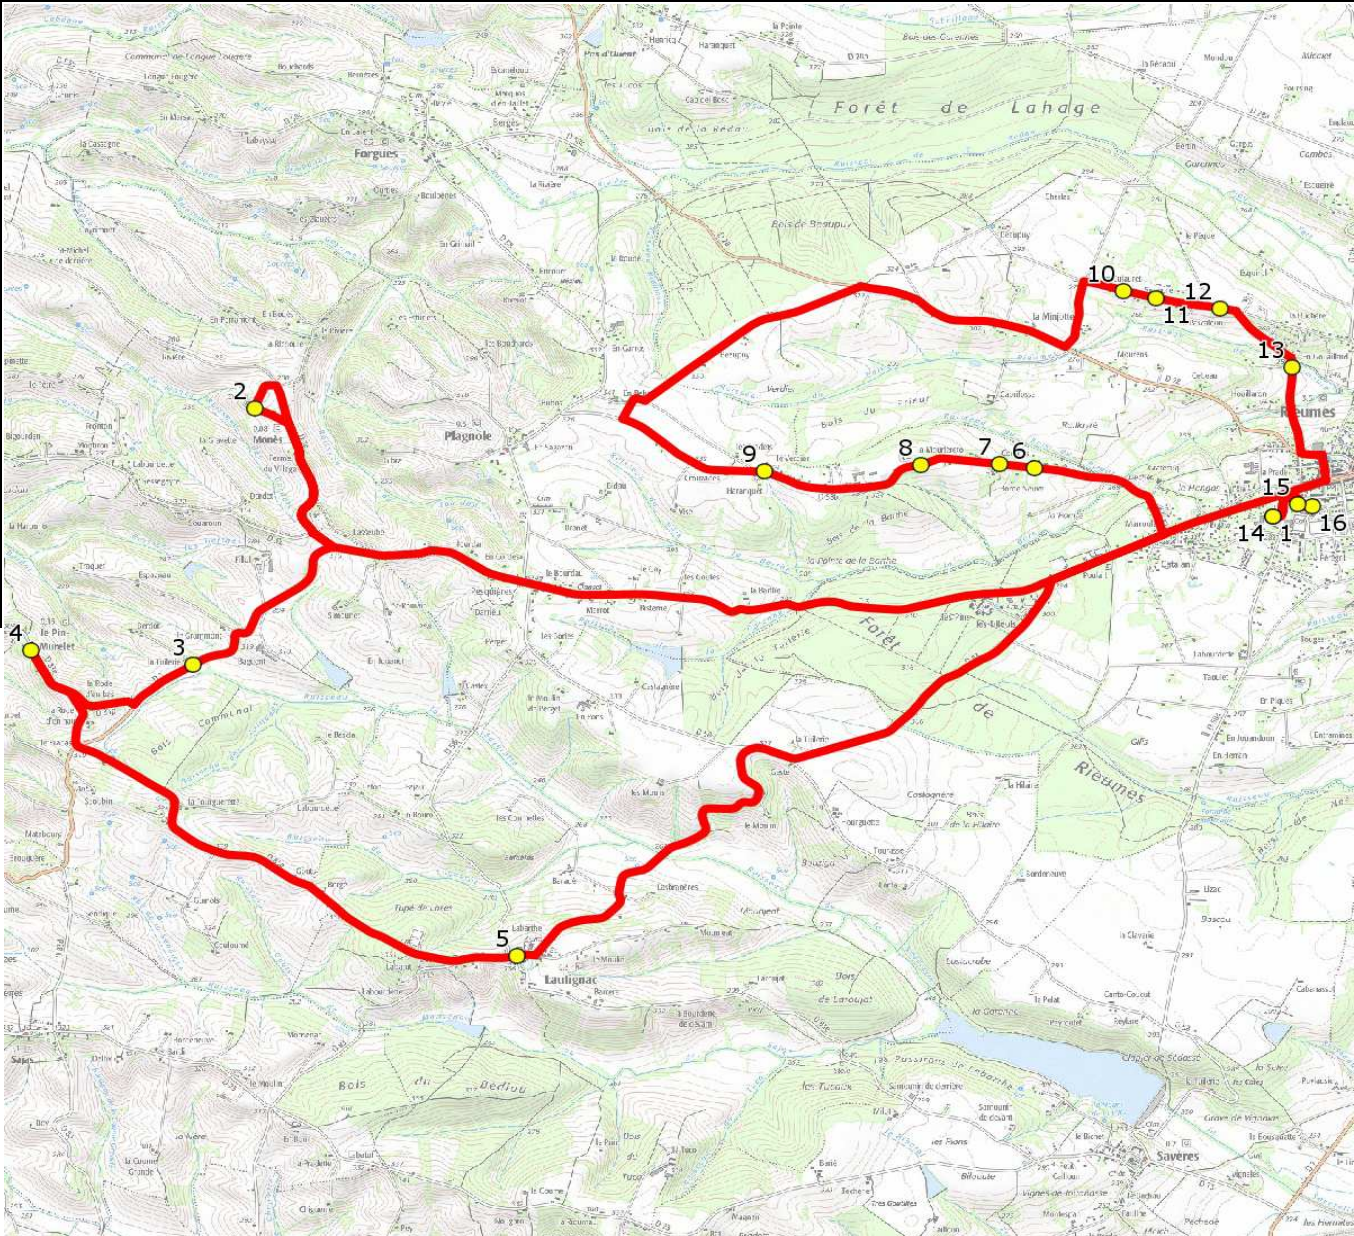

DIRECTION DES TRANSPORTS

Mise à jour : 01/08/2021	Ligne : MONES-COLLEGE&ECOLES RIEUMES	Ligne N° : S2207
Marché (année de notification-durée) :	Transporteur :	Km en charge : 32 Km
Nombre de places assises :	Sous-traitant :	Année :

ITINERAIRE INDICATIF (ALLER)	LMMJV--
RIEUMES	
1. Ecole Maternelle	07:15 (1,2)
MONES	
2. Village	07:28
LE PIN-MURELET	
3. RD3/La Tuilerie/Berdot	07:33
4. ABCDn0584 Mairie	07:38
LAUTIGNAC	
5. Eglise	07:48
PLAGNOLE	
6. Vieille Rte Rieumes n°3140/Courti	07:56
7. RD58b/Bordeneuve	07:57
8. RD58b/Mouriérette	07:58
9. RD58b/Pradets/Verdier	08:00
RIEUMES	
10. Ch Simorre n°1435	08:08
11. Ch Simorre n°1225	08:09
12. Ch Simorre n°835	08:10
13. Ch Tuilerie n°565	08:11
14. Ecole Maternelle	08:15 (2)
15. Collège Robert Roger	08:20
16. Ecole Élémentaire	08:20 (2)

Renvoi/Nota :
 1 : Accompagnatrice
 2 : Non desservi le Mercredi

Mise à jour : 01/08/2021

Ligne : MONES-COLLEGE&ECOLES RIEUMES

Ligne N° : S2207

Marché (année de notification-durée) :

Transporteur :

Km en charge : 33 Km

Nombre de places assises :

Sous-traitant :

Année :

ITINERAIRE INDICATIF (RETOUR)	LM-JV--	Merc
RIEUMES		
1. Ecole Maternelle	16:55	
2. Collège Robert Roger	17:10	12:40
3. Ecole Elémentaire	17:10	
MONES		
4. Village	17:23	12:53
LE PIN-MURELET		
5. RD3/La Tuilerie/Berdot	17:28	12:58
6. ABCDn0584 Mairie	17:33	13:03
LAUTIGNAC		
7. Eglise	17:43	13:13
PLAGNOLE		
8. Vieille Rte Rieumes n°3140/Courti	17:51	13:21
9. RD58b/Bordeneuve	17:52	13:22
10. RD58b/Mouriérette	17:53	13:23
11. RD58b/Pradets/Verdier	17:55	13:25
RIEUMES		
12. Ch Simorre n°1435	18:03	13:33
13. Ch Simorre n°1225	18:04	13:34
14. Ch Simorre n°835	18:05	13:35
15. Ch Tuilerie n°565	18:06	13:36
16. Ecole Maternelle	18:10	