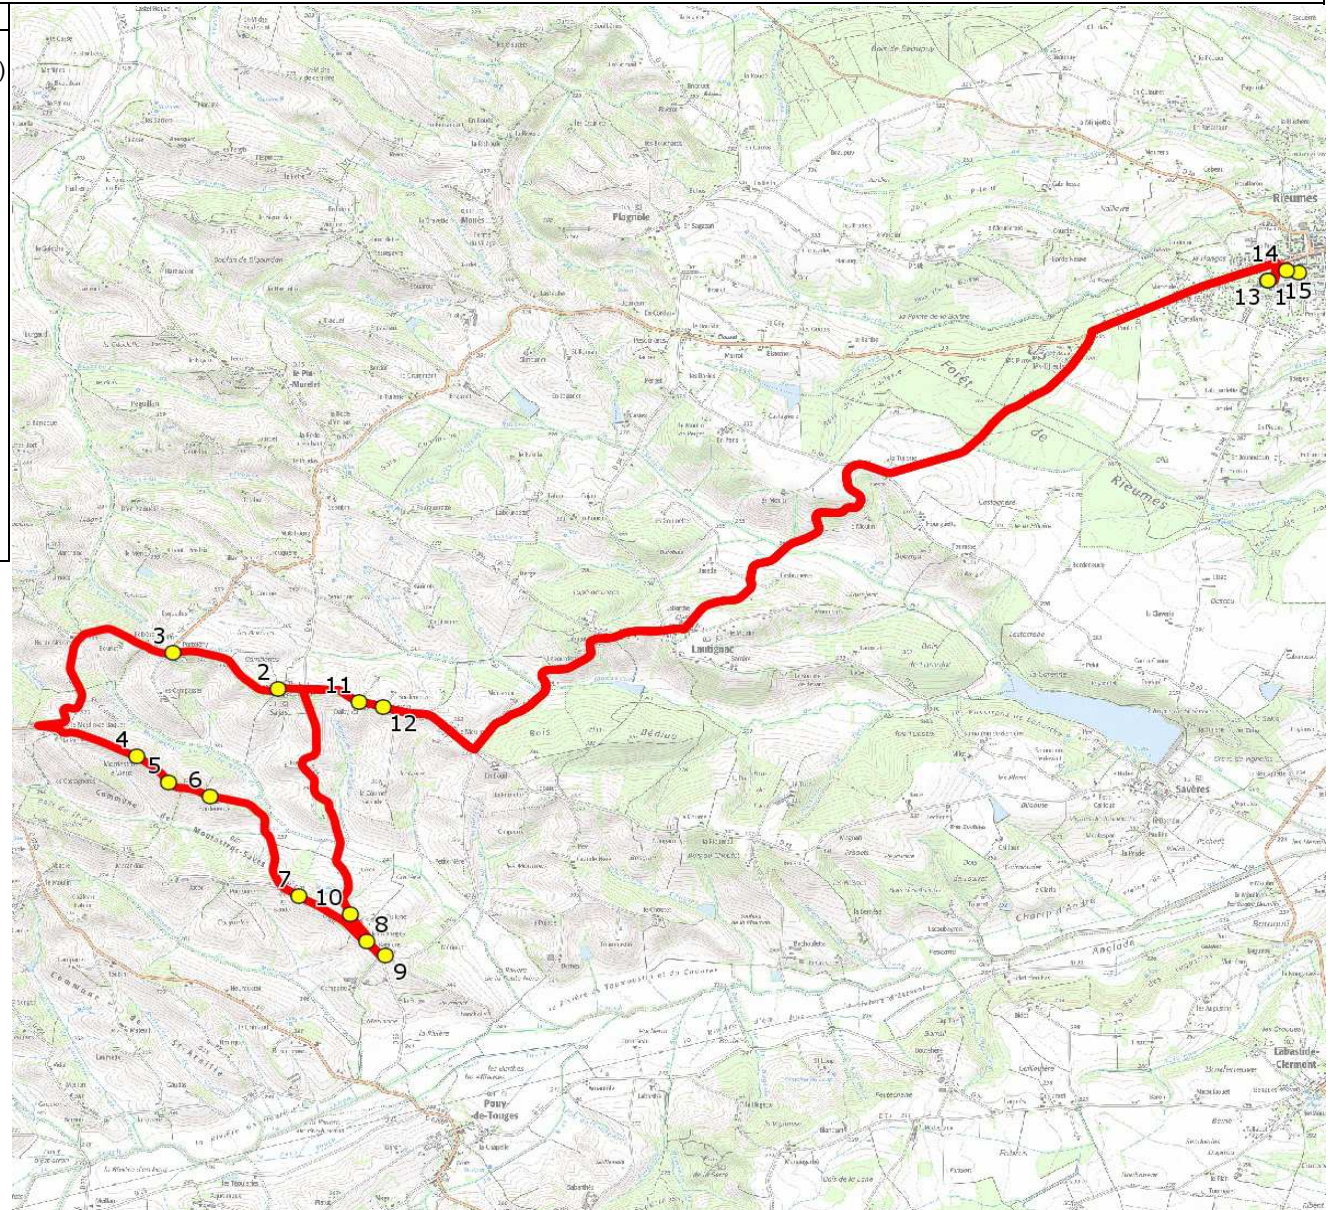

Mise à jour : 01/08/2021	Ligne : SAJAS-MONTASTRUC SAVES-COLL ECOLE RIEUME	Ligne N° : S2210
Marché (année de notification-durée) :	Transporteur :	Km en charge : 30 Km
Nombre de places assises :	Sous-traitant :	Année :

ITINERAIRE INDICATIF (ALLER)	LMMJV--
RIEUMES	
1. Ecole Maternelle	07:30 (1,2)
SAJAS	
2. ABCDn1474 Village	07:45
3. RD73/Les Aurèzes	07:49
MONTASTRUC-SAVES	
4. Montastruc le Vieux/Soulanier	07:51
5. Montastruc le Vieux/Château	07:52
6. Montastruc le Vieux/Bordeneuve	07:53
7. RD83c/Baudelle	07:55
8. RD83/RD83c/Les Arroutches	07:56
9. RD73g/Bagneris	07:57 (3)
10. RD83/La Tuilerie	07:58
SAJAS	
11. RD73/Ch Bordeneuve/Le Château	08:02
12. RD73/Bordeneuve	08:03
RIEUMES	
13. Ecole Maternelle	08:15 (2)
14. Collège Robert Roger	08:20
15. Ecole Élémentaire	08:20 (2)

Renvoi/Nota :

- 1 : Accompagnatrice
- 2 : Non desservi le Mercredi
- 3 : Demi-tour

ITINERAIRE INDICATIF (RETOUR)		LM-JV--	Merc
RIEUMES			
1. Ecole Maternelle	16:55		
2. Collège Robert Roger	17:10	12:40	
3. Ecole Elémentaire	17:10		
SAJAS			
4. RD73/Bordeneuve	17:23	12:52	
5. RD73/Ch Bordeneuve/Le Château	17:24	12:54	
6. ABCDn1474 Village	17:25	12:55	
7. RD73/Les Aurèzes	17:29	12:59	
MONTASTRUC-SAVES			
8. Montastruc le Vieux/Soulanier	17:31	13:01	
9. Montastruc le Vieux/Château	17:32	13:02	
10. Montastruc le Vieux/Bordeneuve	17:33	13:03	
11. RD83c/Baudelle	17:35	13:05	
12. RD83/RD83c/Les Arroutches	17:36	13:06	
13. RD73g/Bagneris	17:37	13:07	
14. RD83/La Tuilerie	17:38	13:08	
RIEUMES			
15. Ecole Maternelle	17:50		

Mise à jour : 01/08/2021

Marché (année de notification-durée) :

Nombre de places assises :

Ligne : SAJAS-MONTASTRUC SAVES-COLL ECOLE RIEUME

Transporteur :

Sous-traitant :

Ligne N° : S2210

Km en charge : 31 Km