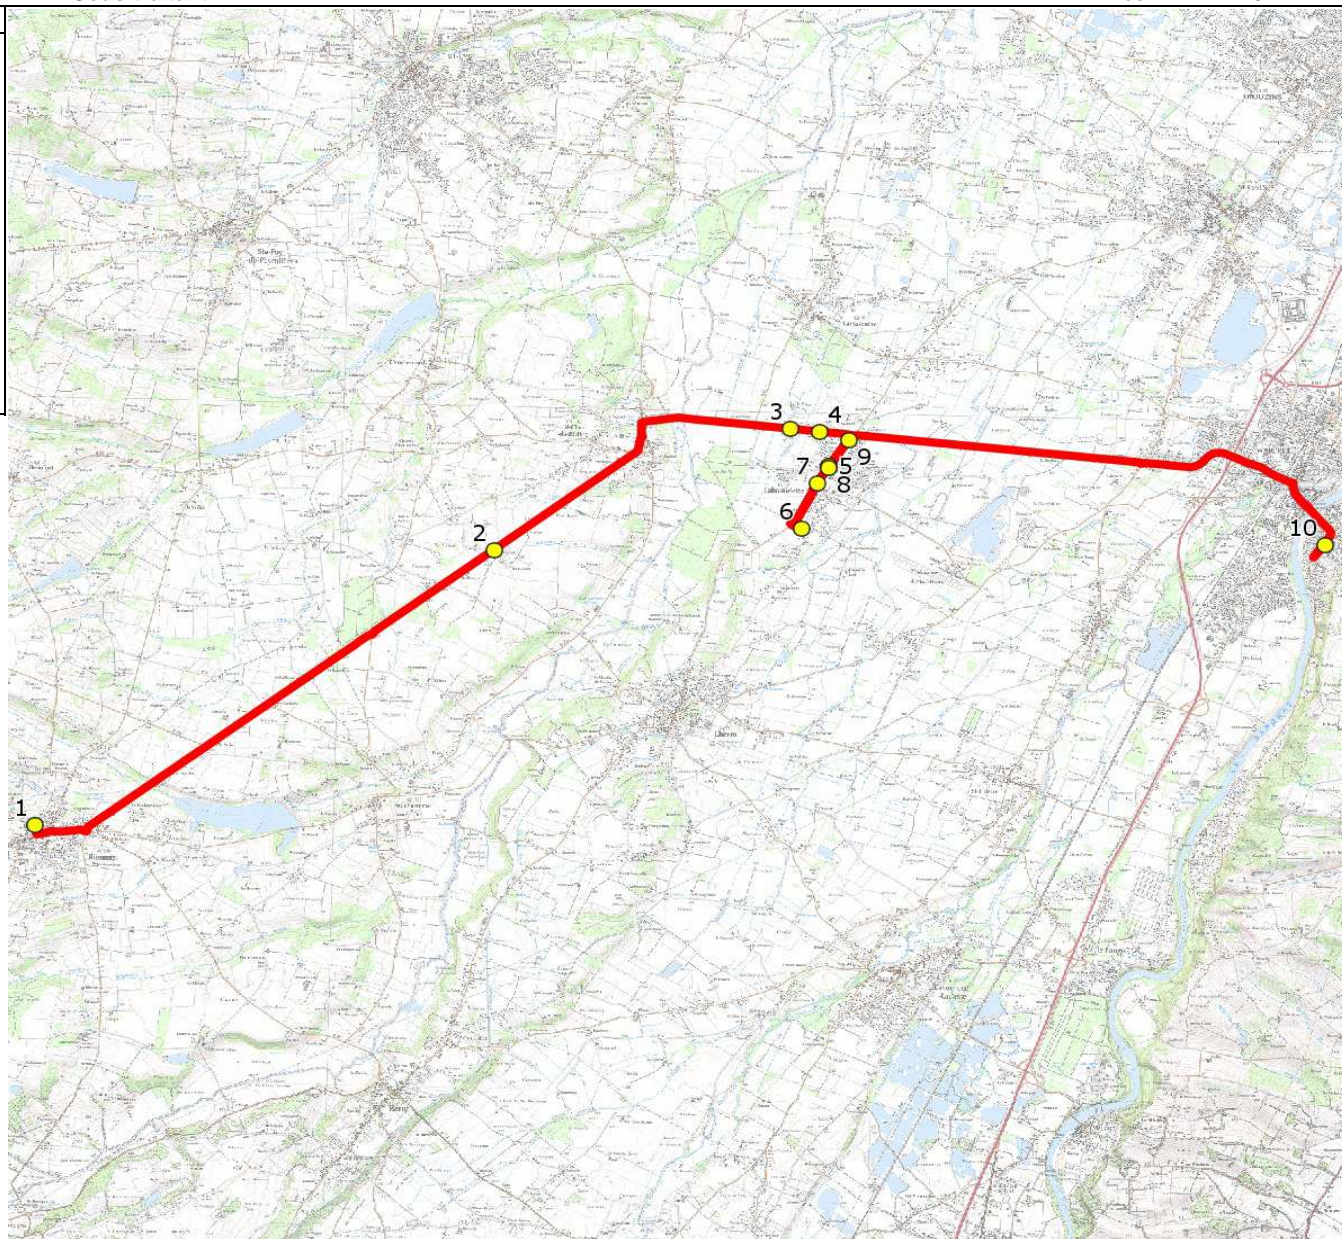

Mise à jour : 01/09/2020

Ligne : RIEUMES-LYCEE ARAGON

Ligne N° : S2042

Marché (année de notification-durée) : 2016-7

Transporteur : VERDIE AUTOCAR

Km en charge : 25 Km

Nombre de places assises : 63 pl

Sous-traitant :

Année : 2014

| ITINERAIRE INDICATIF (ALLER)         | LMMJV-- |
|--------------------------------------|---------|
| 1. Atribus Le Foirail<br>RIEUMES     | 07:05   |
| 2. Atribus Les Galiers<br>CAMBERNARD | 07:15   |
| 3. Atribus _Cabanac<br>LABASTIDETTE  | 07:20   |
| 4. Atribus _Denton                   | 07:21   |
| 5. Poteaux Banque                    | 07:23   |
| 6. Atribus _Chemin Marcus            | 07:25   |
| 7. Poteaux Mairie                    | 07:27   |
| 8. Atribus Banque                    | 07:28   |
| 9. Atribus La Carrère                | 07:29   |
| MURET                                |         |
| 10. Lycée Pierre d'Aragon            | 07:50   |

| ITINERAIRE INDICATIF (RETOUR) | LM-JV-- | Merc  |
|-------------------------------|---------|-------|
| MURET                         |         |       |
| 1. Lycée Pierre d'Aragon      | 17:40   | 13:10 |
| LABASTIDETTE                  |         |       |
| 2. Poteaux Banque             | 17:57   | 13:27 |
| 3. Poteaux Mairie             | 17:58   | 13:28 |
| 4. Aribus _Chemin Marcus      | 18:00   | 13:30 |
| 5. Aribus Banque              | 18:03   | 13:33 |
| 6. Aribus La Carrère          | 18:04   | 13:34 |
| 7. Aribus _Denton             | 18:05   | 13:35 |
| 8. Aribus _Cabanac            | 18:06   | 13:36 |
| CAMBERNARD                    |         |       |
| 9. Poteaux Les Galiers        | 18:11   | 13:41 |
| RIEUMES                       |         |       |
| 10. Aribus Le Foirail         | 18:21   | 13:51 |